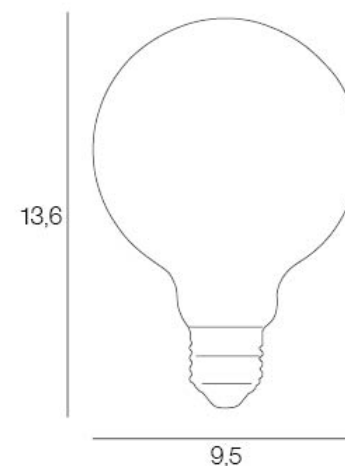

G95

NOM DU PRODUIT : G95_8W_806Lm_4000K

PRODUIT : Ampoule

CODE : 654324

REFERENCE : 10552

EAN : 3188000760180

Produit : Ampoule G95 globe filament non dimmable. CRI80

PLUS PRODUIT :

ARTICLE COMPLEMENTAIRE :

TYPE :

WATT MAX :

COULEUR :

CODE MINOS :

EAN :

Rue Radio-Londres
CS50001 - 33323 BEGLES CEDEX
(FRANCE)
contact@corep.com
www.corep.com

COULEUR : **transparent**

MATIERE PRINCIPALE : **Verre**

MATIERE SECONDAIRE :

CULOT : **E27**

PUISSANCE EN W : **8**

AMPOULE INCLUSE : **1**

LUMENS : **806**

KELVINS : **4 000**

IP :