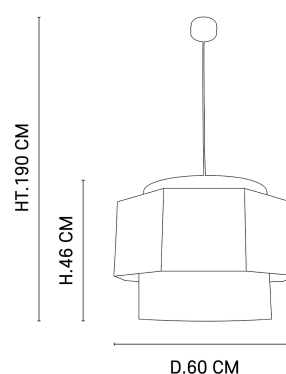

NOM DU PRODUIT : MARRAKECH XL

PRODUIT : Suspension

CODE : 655577

REFERENCE : 5615

EAN : 3188000770585

Produit : Suspension octogone empilement 3 abat-jour en lin lavé et cylindres en bana et raphia fragré. Equipée d'un cordon textile et d'un pavillon en métal assorti adaptable DCL.

COULEUR : **kaki**

MATIERE PRINCIPALE : **Lin**

MATIERE SECONDAIRE : **Bana**

CULOT : **E27**

PUISSANCE EN W : **60**

AMPOULE INCLUSE : **0**

LUMENS :

KELVINS :

IP : **IP 20**

CLASSE : **Classe 2**

POIDS BRUT EN KG : **3,625**

POIDS NET EN KG : **1,765**

EMBALLAGE :

BOITE 1 :

BOITE 2 :

PLUS PRODUIT :
Abat-jour France, Cable textile, Cordeliere, DCL