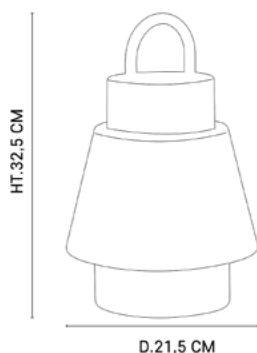

MARKET SET

LA LUMIÈRE A DU STYLE

Rue Radio-Londres
CS50001 - 33323 BÈGLES CEDEX (FRANCE)
France : contact@marketset.fr
Export : export@marketset.fr
www.marketset.fr

Description : Baladeuse extérieur en polypropylène et poignée bambou. Abat-jour textile et caneage naturel amovible. Base LED rechargeable avec câble USB fourni. 3 températures de couleur, 2 intensités d'éclairage.

POIDS NET/NET WEIGHT : 620 gr

COLIS 1 KRAFT BOX

L22xP22xH34,50 cm

POIDS BRUT/GROSS WEIGHT : 1140 gr