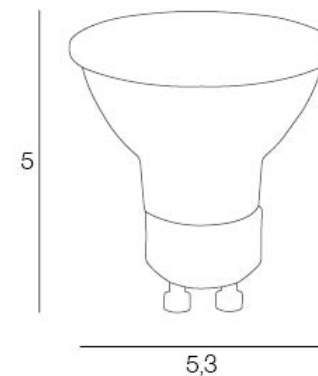

ARTICLE COMPLEMENTAIRE :

TYPE :

WATT MAX :

COULEUR :

CODE MINOS :

EAN :

Rue Radio-Londres
CS50001 - 33323 BEGLES CEDEX
(FRANCE)
contact@corep.com
www.corep.com

COULEUR : **transparent**

MATIERE PRINCIPALE : **Verre**

MATIERE SECONDAIRE :

CULOT : **GU10**

PUISSANCE EN W : **5**

AMPOULE INCLUSE : **1**

LUMENS : **350**

KELVINS : **2 700**

IP :

CLASSE :

POIDS BRUT EN KG : **0,075**

POIDS NET EN KG : **0,06**

EMBALLAGE :

BOITE 1 : **L5.0 xP5.0 xH5.6 cm**

BOITE 2 :