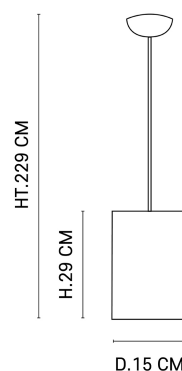

NOM DU PRODUIT : FORMENTERA 1L

PRODUIT : Suspension

CODE : 655578

REFERENCE : 5616

EAN : 3188000770639

Produit : Suspension 1 lumière avec abat-jour cylindrique en bana et raphia frangé à la main. Equipée d'un cordon textile et silicone ainsi que d'un pavillon en métal assorti adaptable DCL.

COULEUR : **bana**

MATIERE PRINCIPALE : **Métal**

MATIERE SECONDAIRE : **Bana**

CULOT : **E27**

PUISSANCE EN W : **40**

AMPOULE INCLUSE : **0**

LUMENS :

KELVINS :

IP : **IP 20**

CLASSE : **Classe 2**

POIDS BRUT EN KG : **0,915**

POIDS NET EN KG : **0,446**

EMBALLAGE :

BOITE 1 :

BOITE 2 :

PLUS PRODUIT :
Abat-jour France, Cable textile