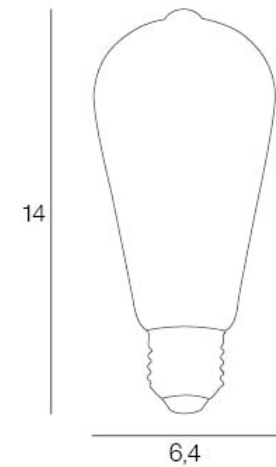

## ST64

NOM DU PRODUIT : ST64\_8W\_806Lm\_2700K

PRODUIT : Ampoule

CODE : 654320

REFERENCE : 10506

EAN : 3188000760159

Produit : Ampoule ST64 rustique filament dimmable. CRI80

PLUS PRODUIT :

ARTICLE COMPLEMENTAIRE :

TYPE :

WATT MAX :

COULEUR :

CODE MINOS :

EAN :

Rue Radio-Londres  
CS50001 - 33323 BEGLES CEDEX  
(FRANCE)  
contact@corep.com  
www.corep.com

COULEUR : transparent

MATIERE PRINCIPALE : Verre

MATIERE SECONDAIRE :

CULOT : E27

PUISSANCE EN W : 8

AMPOULE INCLUSE : 1

LUMENS : 806

KELVINS : 2 700

IP :

CLASSE :

POIDS BRUT EN KG : 0,08

POIDS NET EN KG : 0,045

EMBALLAGE :

BOITE 1 : L7.0 xP7.0 xH15.4 cm

BOITE 2 :