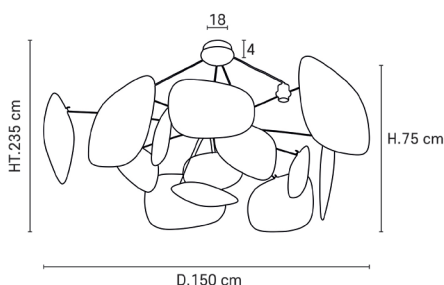

## MARKET SET

LA LUMIÈRE A DU STYLE

Rue Radio-Londres  
CS50001 - 33323 BÈGLES CEDEX (FRANCE)  
France : [contact@marketset.fr](mailto:contact@marketset.fr)  
Export : [export@marketset.fr](mailto:export@marketset.fr)  
[www.marketset.fr](http://www.marketset.fr)

POIDS NET/NET WEIGHT : 4051 gr

COLIS 1 KRAFT BOX

L80xP60xH10 cm

POIDS BRUT/GROSS WEIGHT : 6121 gr

Ampoule conseillée  
Recommended bulb

G95  
654873