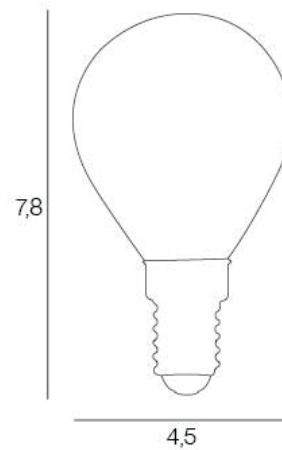

E14 - 4W

Lumens : 330

Durée de vie : 25 000h

Angle : 360°

Color : opal

IRC : 82

Kelvins : 2700

Allumage : 100 000x

Description : Ampoule P45 Edison filament dimmable. CRI80

P45 LED filament Edison bulb dimmable. CRI80

POIDS NET/NET WEIGHT : 15 gr

COLIS 1 COLOR_BOX

L5,20xP5,20xH8,70 cm

POIDS BRUT/GROSS WEIGHT : 30 gr