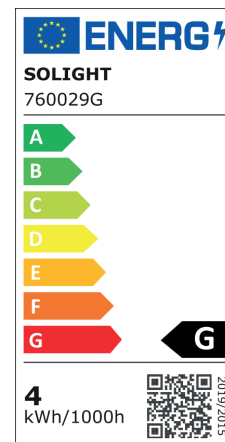

P45

AMP.E14.P45.4W.2800K.DIM.OPA

CODE COREP : 654308

EAN 13 :

SO light

Rue Radio-Londres
CS50001 - 33323 BÈGLES CEDEX (FRANCE)
France : contactpro@corep.com
Export : export@corep.com
www.corep.com

Coloris : opale

E14 - 4W

Lumens : 330

Durée de vie : 25 000h

Angle : 360°

Color : opal

IRC : 82

Kelvins : 2700

Allumage : 100 000x

Description : Ampoule P45 Edison filament dimmable. CRI80

P45 LED filament Edison bulb dimmable. CRI80

POIDS NET/NET WEIGHT : 15 gr

COLIS 1 COLOR_BOX

L5,20xP5,20xH8,70 cm

POIDS BRUT/GROSS WEIGHT : 30 gr