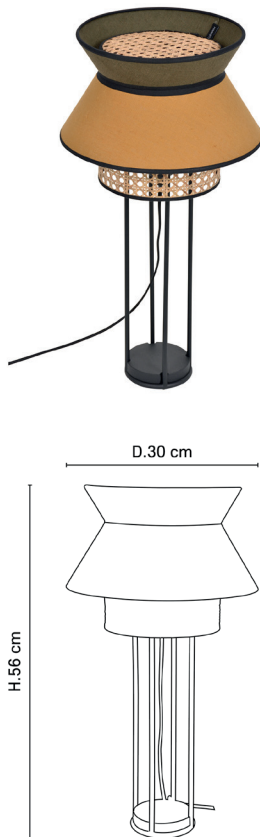

Storytelling : La gamme SINGAPOUR s'inspire des lanternes asiatiques traditionnelles, pour apporter une touche originale et nostalgique à la décoration. Ses jeux de superpositions d'abat-jour, fabriqués dans nos ateliers en matières naturelles et durables comme le lin lavé et le cannage, en font une gamme inspirante qui invite au mix & match des couleurs.

La gamme Kaki & Curry est la rencontre des tons ocre et mousse qui évoquent les éléments de la nature.

La gamme Anthracite, quant à elle, joue la carte de la sobriété et de l'intemporalité : le blanc, le gris, et un soupçon de vert amande.

Les bordures en coton noir, très graphiques et modernes, soulignent leurs formes géométriques en apportant une touche de chic.

The SINGAPORE range is inspired by traditional Asian lanterns, to bring an original and nostalgic touch to decoration. Its lampshade layering combinations, made in our workshops in natural and durable materials such as washed linen and canework, make it an inspiring range that invites you to mix & match colours.

The Khaki & Curry range is the meeting of ocher and moss tones that evoke the elements of nature.

The Anthracite range, as for her, plays the sobriety and timelessness card: white, grey and a hint of almond green.

The black cotton borders, very graphic and modern, underline their geometrical shapes by bringing a touch of chic.

POIDS NET/NET WEIGHT : 2095 gr

COLIS 1 KRAFT BOX

L17xP17xH43,50 cm

POIDS BRUT/GROSS WEIGHT : 2625 gr

COLIS 2 WHITE BOX

L32xP32xH26,50 cm

POIDS BRUT/GROSS WEIGHT : 889 gr

Ampoule conseillée
Recommended bulb