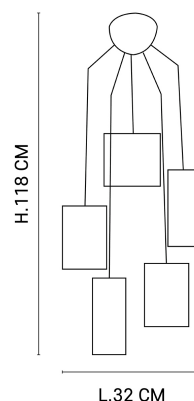

NOM DU PRODUIT : FORMENTERA 5L

PRODUIT : Suspension

CODE : PR503490

REFERENCE : 80210

EAN : 3188000771056

Produit : Suspension 5 lumières avec abat-jour cylindres en bana et raphia frangé. Équipée de cordelières textiles et silicone ainsi que d'un pavillon en métal assorti.

COULEUR : **bana**

MATIERE PRINCIPALE : **Métal**

MATIERE SECONDAIRE : **Bana**

CULOT : **5*E27**

PUISSANCE EN W : **40**
AMPOULE INCLUSE : **0**

LUMENS :

KELVINS :

IP : **IP 20**