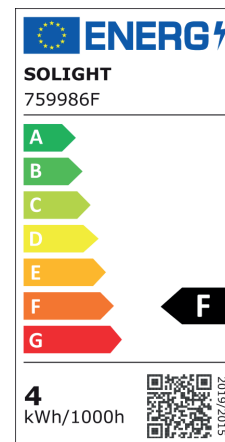

P45

AMP.E27.P45.4W.4000K.DIM.TSP

CODE COREP : 654303

EAN 13 :

So light

Rue Radio-Londres
CS50001 - 33323 BÈGLES CEDEX (FRANCE)
France : contactpro@corep.com
Export : export@corep.com
www.corep.com

Coloris : transparent

E27 - 4W

Lumens : 400

Durée de vie : 25 000h

Angle : 360°

Color : clear

IRC : 82

Kelvins : 4000

Allumage : 100 000x

Description : Ampoule P45 Edison filament dimmable. CRI80

P45 LED filament Edison bulb dimmable. CRI80

POIDS NET/NET WEIGHT : 15 gr

COLIS 1 COLOR_BOX

L5,20xP5,50xH8,70 cm

POIDS BRUT/GROSS WEIGHT : 30 gr