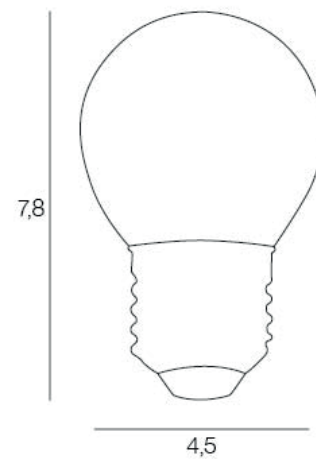

E27 - 4W

Lumens : 400

Durée de vie : 25 000h

Angle : 360°

Color : clear

IRC : 82

Kelvins : 4000

Allumage : 100 000x

Description : Ampoule P45 Edison filament dimmable. CRI80

P45 LED filament Edison bulb dimmable. CRI80

POIDS NET/NET WEIGHT : 15 gr

COLIS 1 COLOR_BOX

L5,20xP5,50xH8,70 cm

POIDS BRUT/GROSS WEIGHT : 30 gr