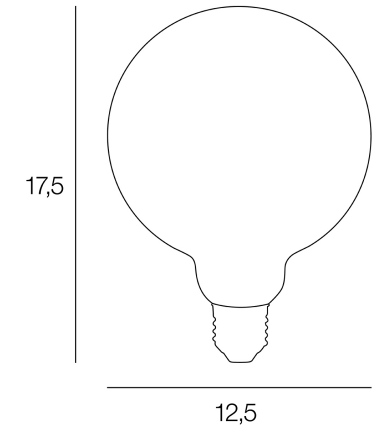

G125 FILAMENT

NOM DU PRODUIT : G125

PRODUIT : Ampoule

CODE : 655436

REFERENCE : 10523

EAN : 3188000769084

Produit : Ampoule G125 globe strié filament dimmable. CRI80.

PLUS PRODUIT :

ARTICLE COMPLEMENTAIRE :

TYPE :

WATT MAX :

COULEUR :

CODE MINOS :

EAN :

COULEUR : transparent

MATIERE PRINCIPALE : Verre

MATIERE SECONDAIRE :

CULOT : E27

PUISSANCE EN W : 4

AMPOULE INCLUSE : 0

LUMENS : 400

KELVINS : 2 700

IP :

CLASSE :