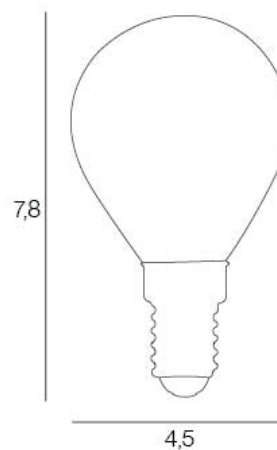

Angle : 360°

Color : clear

IRC : 82

Kelvins : 2700

Allumage : 100 000x

**Description :** Lot de 2 ampoules P45 Edison filament dimmable. CRI80

*Set of 2 P45 LED filament Edison bulbs dimmable. CRI80*

POIDS NET/NET WEIGHT : 30 gr

COLIS 1 BLISTER

L10,50xP5xH11 cm

POIDS BRUT/GROSS WEIGHT : 45 gr