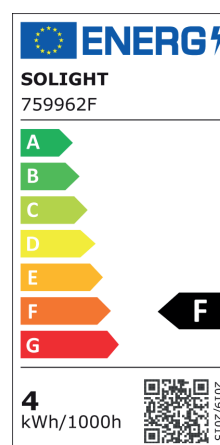

# P45

AMP.E14.2XP45.4W.2700K.DIM.T

CODE COREP : 654304

EAN 13 :

3 188000 759962

# So light

Rue Radio-Londres  
CS50001 - 33323 BÈGLES CEDEX (FRANCE)  
France : contactpro@corep.com  
Export : export@corep.com  
www.corep.com

Coloris : transparent

2XE14 - 4W

Lumens : 400

Durée de vie : 25 000h

Angle : 360°

Color : clear

IRC : 82

Kelvins : 2700

Allumage : 100 000x

**Description :** Lot de 2 ampoules P45 Edison filament dimmable. CRI80

*Set of 2 P45 LED filament Edison bulbs dimmable. CRI80*

POIDS NET/NET WEIGHT : 30 gr