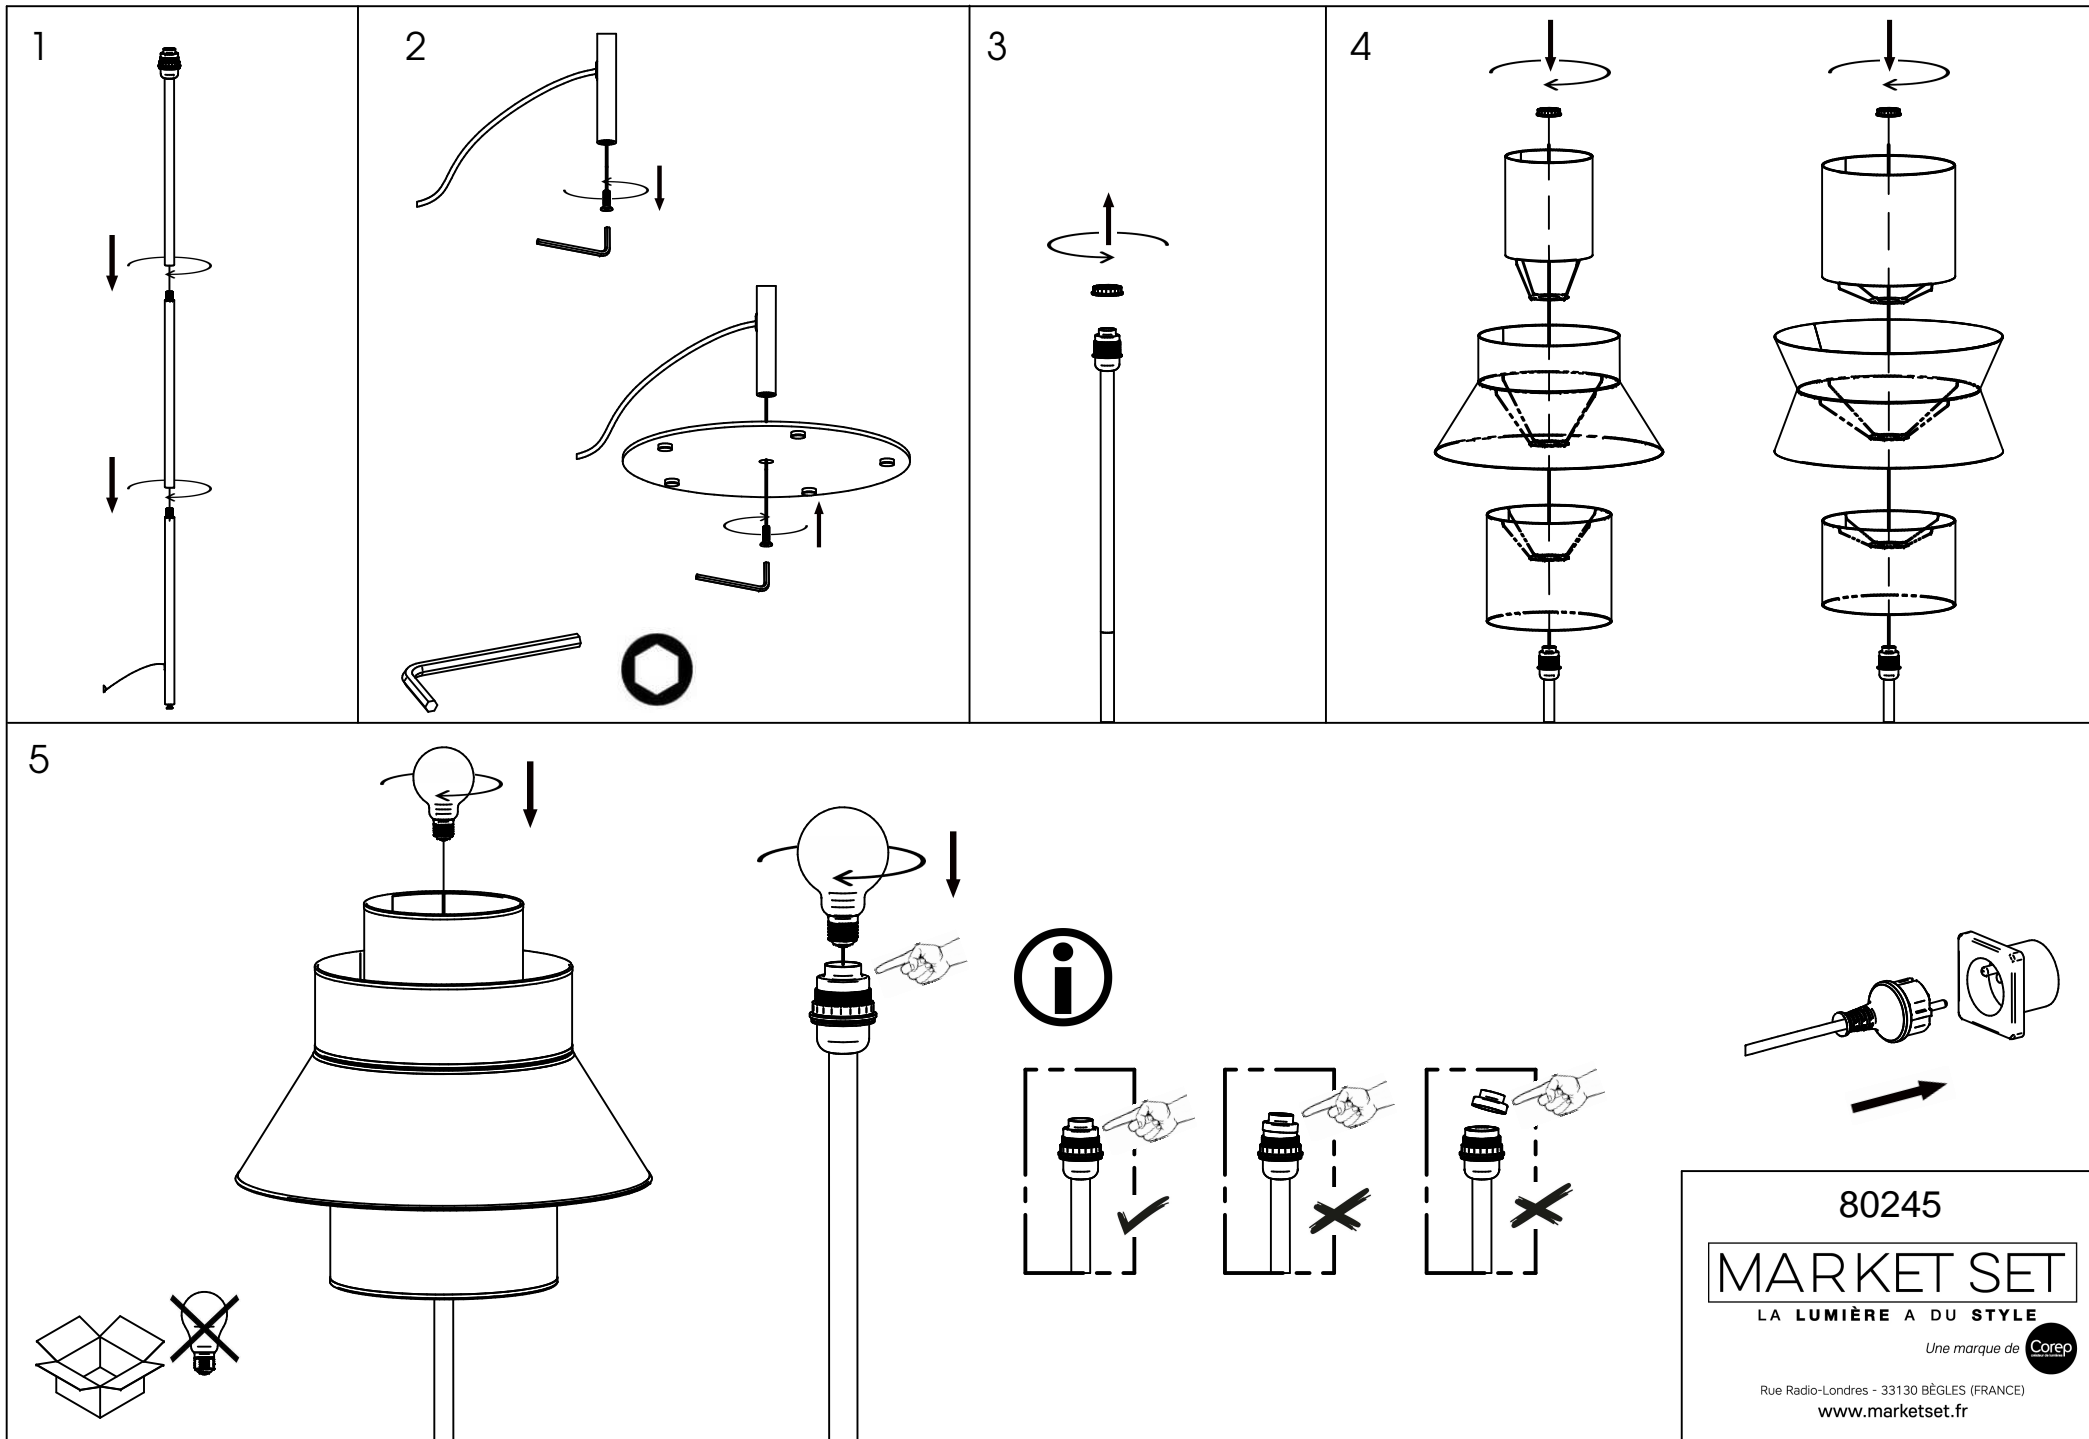

80245

MARKET SET

LA LUMIÈRE A DU STYLE

Une marque de Corep

Rue Radio-Londres - 33130 BÈGLES (FRANCE)

www.marketset.fr

80245

MARKET SET

LA LUMIÈRE A DU STYLE

Une marque de Corep

Rue Radio-Londres - 33130 BÈGLES (FRANCE)

www.marketset.fr