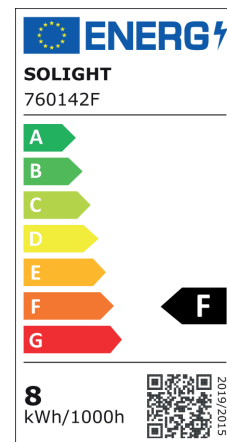

ST64

AMP.E27.ST64.8W.2200K.DIM.AMB

CODE COREP : 654321

EAN 13 :

3 188000 760142

So light

Rue Radio-Londres
CS50001 - 33323 BÈGLES CEDEX (FRANCE)
France : contactpro@corep.com
Export : export@corep.com
www.corep.com

Coloris : ambre

E27 - 8W

Lumens : 710

Durée de vie : 25 000h

Angle : 360°

Color : amber

IRC : 81

Kelvins : 2200

Allumage : 100 000x

Description : Ampoule ST64 rustique filament dimmable. CRI80

ST64 LED filament rustic bulb dimmable. CRI80

POIDS NET/NET WEIGHT : 45 gr

COLIS 1 COLOR_BOX
L7xP7xH15,40 cm

POIDS BRUT/GROSS WEIGHT : 80 gr