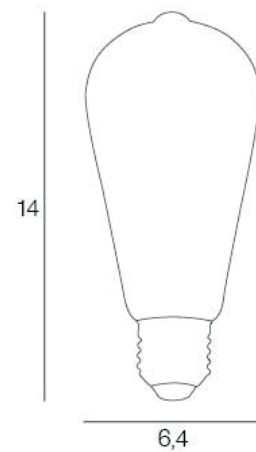

Coloris : ambre

E27 - 8W

Lumens : 710

Durée de vie : 25 000h

Angle : 360°

Color : amber

IRC : 81

Kelvins : 2200

Allumage : 100 000x

Description : Ampoule ST64 rustique filament dimmable. CRI80

ST64 LED filament rustic bulb dimmable. CRI80

POIDS NET/NET WEIGHT : 45 gr

COLIS 1 COLOR_BOX
L7xP7xH15,40 cm

POIDS BRUT/GROSS WEIGHT : 80 gr