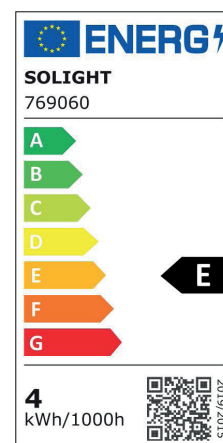

# G95

AMP.E27.G95.4W.2600K.DIM.AMB

CODE COREP : 655434

EAN 13 :

**So light**  
Vintage

Rue Radio-Londres  
CS50001 - 33323 BÈGLES CEDEX (FRANCE)  
France : contactpro@corep.com  
Export : export@corep.com  
www.corep.com

Coloris : ambre

E27 - 4W

Lumens : 469

Durée de vie : 25 000h

Angle : 360°

Color : amber

IRC : 80

Kelvins : 2600

Allumage : 15 000x

**Description :** Ampoule G95 globe facette filament dimmable. CRI80.

*G95 LED filament facet globe bulb dimmable. CRI80.*

POIDS NET/NET WEIGHT : 80 gr

COLIS 1 COLOR\_BOX

L10xP10xH16 cm

POIDS BRUT/GROSS WEIGHT : 140 gr