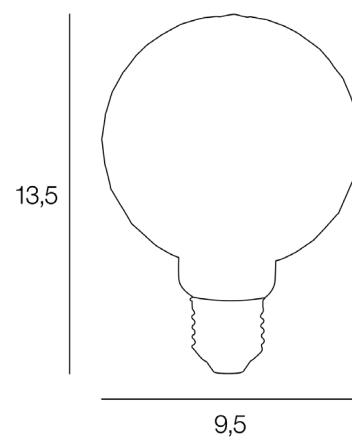

# G95

AMP.E27.G95.4W.2600K.DIM.AMB

CODE COREP : 655434

EAN 13 :

**So light**  
Vintage

Rue Radio-Londres  
CS50001 - 33323 BÈGLES CEDEX (FRANCE)  
France : contactpro@corep.com  
Export : export@corep.com  
www.corep.com

Coloris : ambre

E27 - 4W

Lumens : 469

Durée de vie : 25 000h

Angle : 360°

Color : amber

IRC : 80

Kelvins : 2600

Allumage : 15 000x

**Description :** Ampoule G95 globe facette filament dimmable. CRI80.

*G95 LED filament facet globe bulb dimmable. CRI80.*

POIDS NET/NET WEIGHT : 80 gr

COLIS 1 COLOR\_BOX

L10xP10xH16 cm

POIDS BRUT/GROSS WEIGHT : 140 gr