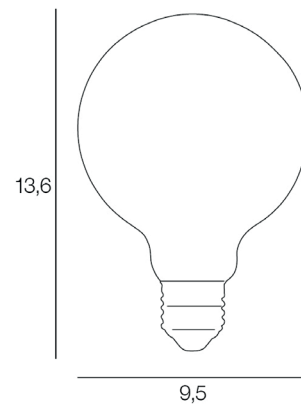

G95

AMP.E27.G95.6W.2200K.DIM.SIL

CODE COREP : 656783

EAN 13 :

So light

Rue Radio-Londres
CS50001 - 33323 BÈGLES CEDEX (FRANCE)
France : contactpro@corep.com
Export : export@corep.com
www.corep.com

Coloris : silver

E27 - 6W

Lumens : 600

Durée de vie : 25 000h

Angle : 360°

Color : silver

IRC : 82

Kelvins : 2200

Allumage : 15 000x

Description : Ampoule G95 globe filament dimmable. CRI80

G95 LED filament globe bulb dimmable. CRI80

POIDS NET/NET WEIGHT : 55 gr

COLIS 1 COLOR_BOX

L10xP10xH16 cm

POIDS BRUT/GROSS WEIGHT : 110 gr