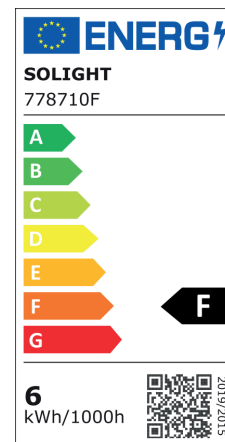

G95

AMP.E27.G95.6W.2200K.DIM.SIL

CODE COREP : 656783

EAN 13 :

So light

Rue Radio-Londres
CS50001 - 33323 BÈGLES CEDEX (FRANCE)
France : contactpro@corep.com
Export : export@corep.com
www.corep.com

Coloris : silver

E27 - 6W

Lumens : 600

Durée de vie : 25 000h

Angle : 360°

Color : silver

IRC : 82

Kelvins : 2200

Allumage : 15 000x

Description : Ampoule G95 globe filament dimmable. CRI80

G95 LED filament globe bulb dimmable. CRI80

POIDS NET/NET WEIGHT : 55 gr

COLIS 1 COLOR_BOX

L10xP10xH16 cm

POIDS BRUT/GROSS WEIGHT : 110 gr