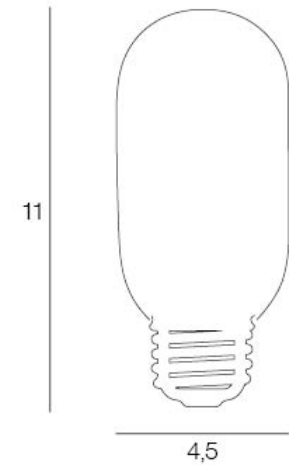

ARTICLE COMPLEMENTAIRE :

TYPE :

WATT MAX :

COULEUR :

CODE MINOS :

EAN :

Rue Radio-Londres
CS50001 - 33323 BEGLES CEDEX
(FRANCE)
contact@corep.com
www.corep.com

COULEUR : **transparent**

MATIERE PRINCIPALE : **Verre**

MATIERE SECONDAIRE :

CULOT : **E27**

PUISSANCE EN W : **6**

AMPOULE INCLUSE : **1**

LUMENS : **806**

KELVINS : **4 000**

IP :

CLASSE :

POIDS BRUT EN KG : **0,045**

POIDS NET EN KG : **0,025**

EMBALLAGE :

BOITE 1 : **L5.0 xP5.0 xH12.5 cm**

BOITE 2 :