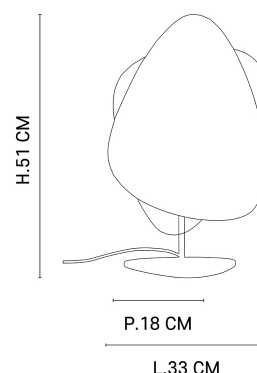

NOM DU PRODUIT : SCREEN

PRODUIT : Lampe

CODE : 655626

REFERENCE : 80205

EAN : 3188000770875

Produit : Lampe base en métal peint. Abat-jour composé de 2 écrans en cannage.

COULEUR : **cannage**

MATIERE PRINCIPALE : **Métal**

MATIERE SECONDAIRE : **Cannage**

CULOT : **E27**

PUISSANCE EN W : **40**

AMPOULE INCLUSE : **0**

LUMENS :

KELVINS :

IP : **IP 20**

CLASSE : **Classe 2**

TYPE : **E27**

WATT MAX : **8.0**

COULEUR : **opale**

CODE MINOS : **654314**

EAN : **3188000760043**

MES NOTES: