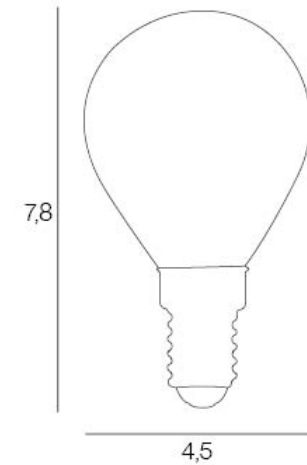

ARTICLE COMPLEMENTAIRE :

TYPE :

WATT MAX :

COULEUR :

CODE MINOS :

EAN :

Rue Radio-Londres  
CS50001 - 33323 BEGLES CEDEX  
(FRANCE)  
contact@corep.com  
www.corep.com

COULEUR : **transparent**

MATIERE PRINCIPALE : **Verre**

MATIERE SECONDAIRE :

CULOT : **E14**

PUISSANCE EN W : **4**

AMPOULE INCLUSE : **1**

LUMENS : **400**

KELVINS : **4 000**

IP :

CLASSE :

POIDS BRUT EN KG : **0,045**

POIDS NET EN KG : **0,03**

EMBALLAGE :

BOITE 1 : **L4.5 xP10.6 xH11.1 cm**

BOITE 2 :