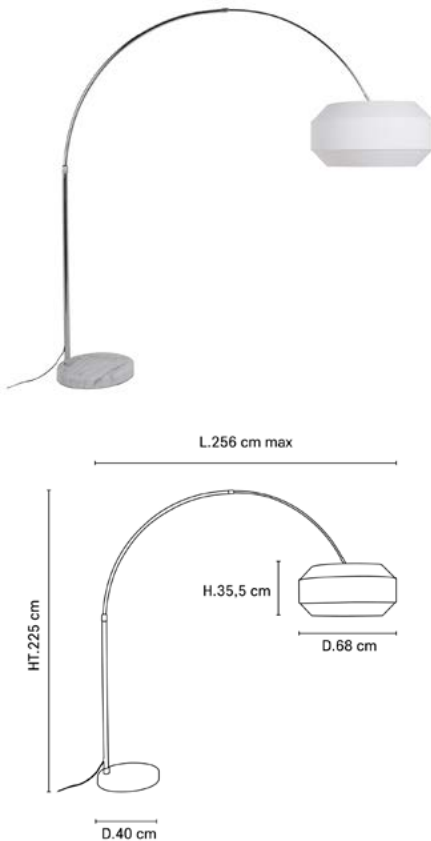

CODE COREP : PR503887

EAN 13 : 3 188000 780201

COSINESS.H255.LPDR.BLC

E27 - 15W

Coloris : blanc

Color : white

MARKET SET

LA LUMIÈRE A DU STYLE

Rue Radio-Londres
CS50001 - 33323 BÈGLES CEDEX (FRANCE)
France : contact@marketset.fr
Export : export@marketset.fr
www.marketset.fr

Description : Lampadaire déporté base ronde en marbre et tige en métal chromé. Abat-jour en tissu bouclette. Réglable en hauteur. Interrupteur au pied.

Offset floor lamp with round marble base and chromed metal stem. Lampshade in fabric bouclette. Adjustable height. Foot switch.

Storytelling : Retour aux seventies ! Habillée de la matière phare de la saison, la bouclette, la gamme COSINESS nous enveloppe de douceur et nous transporte dans les années 70 ! Elle nous remémore cet art de vivre et cette recherche constante du confort dans l'habitat par ses formes rebondies et sa matière bouclée que l'on a envie de caresser. Une gamme qui s'adapte à tous les intérieurs par sa sobriété et par le large choix de compositions possibles.

Back to the seventies ! Wearing the flagship material of the season, the loop stitch, The COSINESS Collection wrap us softly, and throwback us to the seventies ! It reminds us this way of life and the constant habitat's comfort research by rebunded shapes and its loop stitch material we would like to cuddle. A Collection which is adaptable to every interiors by its sobriety and a large choices of possible compositions.

POIDS NET/NET WEIGHT : 29710 gr

COLIS 1 WHITE BOX
L40xP12xH170 cm

POIDS BRUT/GROSS WEIGHT : 5000 gr

COLIS 2 WHITE BOX
L46xP46xH17 cm

POIDS BRUT/GROSS WEIGHT : 29000 gr

COLIS 3 WHITE BOX
L70,5xP70xH41 cm

POIDS BRUT/GROSS WEIGHT : 4186 gr