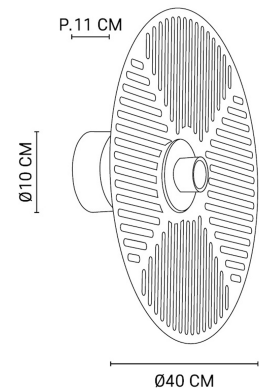

WATERLILY

Lignes graphiques entre ombre et lumière. Élégant mystère.

MARKET SET

LA LUMIÈRE A DU STYLE

Rue Radio-Londres
CS50001 - 33323 BÈGLES CEDEX (FRANCE)
contact@marketset.fr
www.marketset.fr

NOM DU PRODUIT : WATERLILY

PRODUIT : Applique

CODE : 651908

REFERENCE : 80126

EAN : 3188000735393

Produit : Applique ajourée en métal. Équipée d'une patère murale en métal adaptable DCL.

COULEUR : **laiton**

MATIERE PRINCIPALE : **Métal**

MATIERE SECONDAIRE :

CULOT : **E27**

PUISSANCE EN W : **60**

AMPOULE INCLUSE : **0**

LUMENS :

KELVINS :

IP : **IP 20**

CLASSE : **Classe 2**

WATT MAX : **8.0**

COULEUR : **ambre**

CODE MINOS : **654323**

EAN : **3188000760173**

MES NOTES: