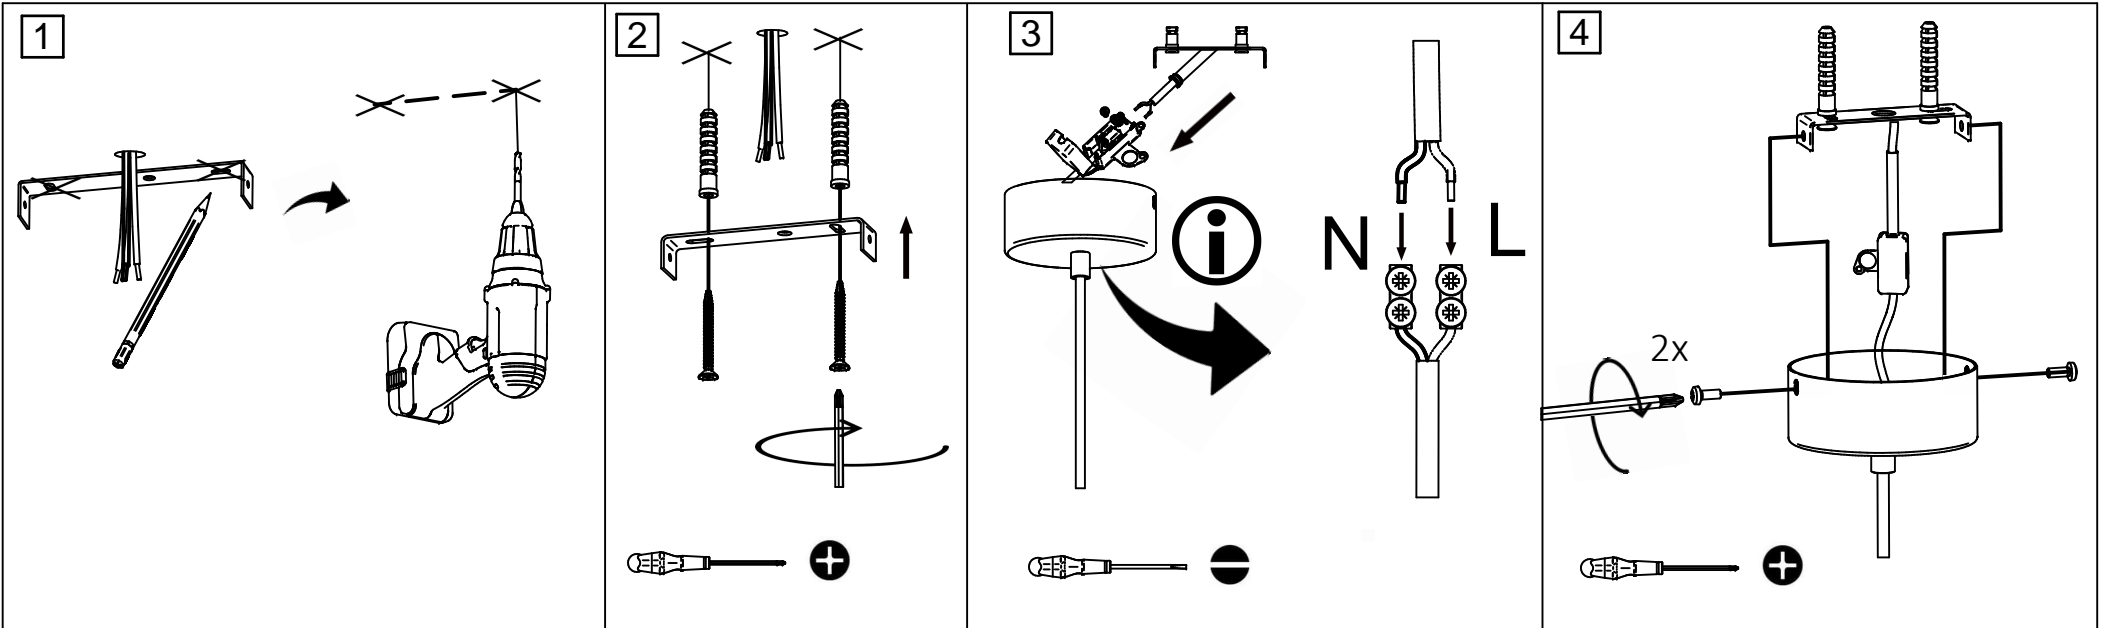

X1

X1

X2

X2

**5565\_M**  
rue Radio-Londres  
33130 Begles

**MARKET SET**

LA LUMIÈRE A DU STYLE

Une marque de **Corep**

Rue Radio-Londres - 33130 BÈGLES (FRANCE)  
[www.marketset.fr](http://www.marketset.fr)

**5565\_M**  
 rue Radio-Londres  
 33130 Begles

**MARKET SET**

LA LUMIÈRE A DU STYLE

Une marque de **Corep**

Rue Radio-Londres - 33130 BÈGLES (FRANCE)  
[www.marketset.fr](http://www.marketset.fr)