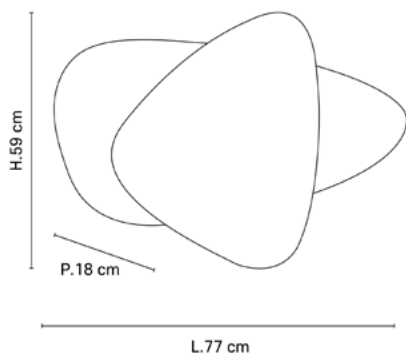

MARKET SET

LA LUMIÈRE A DU STYLE

Rue Radio-Londres
CS50001 - 33323 BÈGLES CEDEX (FRANCE)
France : contact@marketset.fr
Export : export@marketset.fr
www.marketset.fr

Description : Applique 2 lumières base en métal peint. Abat-jour composé de 2 écrans en cannage.

2-light painted metal base wall light and its 2 canework screens with fabric edges lampshades.

Storytelling : Influencée par la technique ancestrale japonaise du Yakisugi consistant à brûler le bois en surface pour le protéger et le faire durer dans le temps, cette démarche de durabilité donne un résultat plus graphique que jamais. Notre gamme de luminaires aux écrans de cannage vintage se teinte en noir et adopte un tissage carré, plus intemporel, faisant écho aux trames des paravents et au style architectural nippon. Tout en légèreté, avec de nouveaux effets de transparence, elle ne manquera pas de donner du caractère à tous vos intérieurs.

Influenced by the ancestral Japanese technique of Yakisugi; consisting in burning the wood on the surface to protect it and make it last over time; this approach to durability gives a more graphic result than ever before. Our range of luminaires with vintage cane screens finds itself dyed black and adopts a more timeless square weave, echoing the weave of the screens and the Japanese architectural style. All in lightness, with new transparency effects that are sure to give character to interiors.

POIDS NET/NET WEIGHT : 1480 gr

COLIS 1 KRAFT BOX

L76xP46xH16 cm

POIDS BRUT/GROSS WEIGHT : 2685 gr

Ampoule conseillée
Recommended bulb