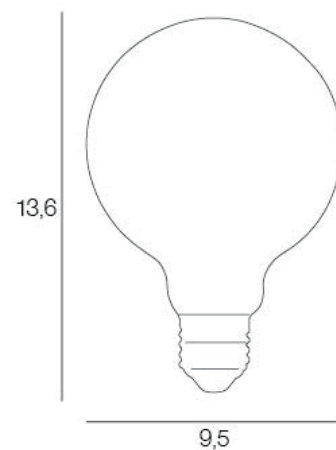

Coloris : transparent

E27 - 8W

Lumens : 806

Durée de vie : 25 000h

Angle : 360°

Color : clear

IRC : 81

Kelvins : 4000

Allumage : 100 000x

Description : Ampoule G95 globe filament non dimmable. CRI80

G95 LED filament globe bulb undimmable. CRI80

POIDS NET/NET WEIGHT : 55 gr

COLIS 1 COLOR_BOX

L10xP10xH16 cm

POIDS BRUT/GROSS WEIGHT : 115 gr