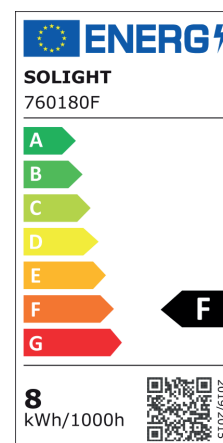

G95

AMP.E27.G95.8W.4100K.ND.TSP

CODE COREP : 654324

EAN 13 :

3 188000 760180

So light

Rue Radio-Londres
CS50001 - 33323 BÈGLES CEDEX (FRANCE)
France : contactpro@corep.com
Export : export@corep.com
www.corep.com

Coloris : transparent

E27 - 8W

Lumens : 806

Durée de vie : 25 000h

Angle : 360°

Color : clear

IRC : 81

Kelvins : 4000

Allumage : 100 000x

Description : Ampoule G95 globe filament non dimmable. CRI80

G95 LED filament globe bulb undimmable. CRI80

POIDS NET/NET WEIGHT : 55 gr

COLIS 1 COLOR_BOX

L10xP10xH16 cm

POIDS BRUT/GROSS WEIGHT : 115 gr