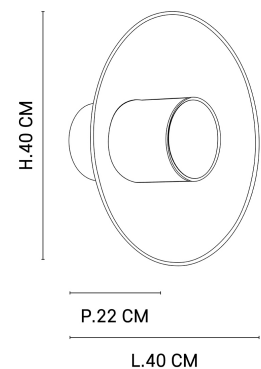

## MARKET SET

LA LUMIÈRE A DU STYLE

Rue Radio-Londres  
CS50001 - 33323 BÈGLES CEDEX (FRANCE)  
contact@marketset.fr  
www.marketset.fr

NOM DU PRODUIT : SINGAPOUR

PRODUIT : Applique

CODE : 655553

REFERENCE : 80188

EAN : 3188000770349

Produit : Applique forme conique, empilement de 3 abat-jour en lin lavé et cannage. Équipée d'une base ronde en métal peint adaptable DCL.

COULEUR : **Nude**

MATIERE PRINCIPALE : **Cannage**

MATIERE SECONDAIRE : **Lin**

CULOT : **E27**

PUISSANCE EN W : **60**

AMPOULE INCLUSE : **0**

LUMENS :

KELVINS :

IP : **IP 20**

CLASSE : **Classe 2**

WATT MAX : **8.0**

COULEUR : **opale**

CODE MINOS : **654314**

EAN : **3188000760043**

MES NOTES: