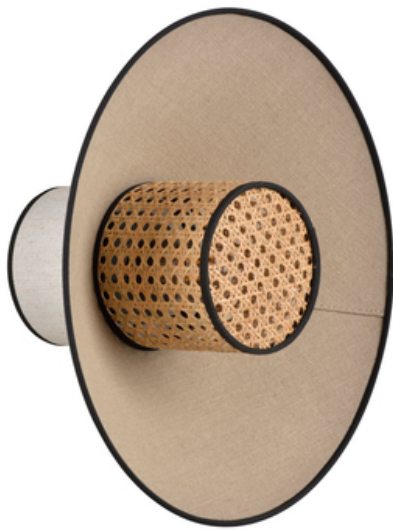

## MARKET SET

LA LUMIÈRE A DU STYLE

Rue Radio-Londres  
CS50001 - 33323 BÈGLES CEDEX (FRANCE)  
contact@marketset.fr  
www.marketset.fr

NOM DU PRODUIT : SINGAPOUR

PRODUIT : Applique

CODE : 655553

REFERENCE : 80188

EAN : 3188000770349

Produit : Applique forme conique, empilement de 3 abat-jour en lin lavé et cannage. Équipée d'une base ronde en métal peint adaptable DCL.

COULEUR : **Nude**

MATIERE PRINCIPALE : **Cannage**