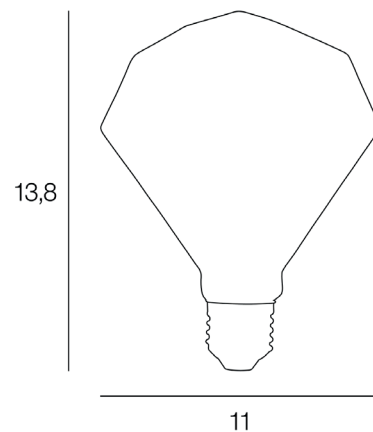

Coloris : ambre

E27 - 4W

Lumens : 362

Durée de vie : 25 000h

Angle : 360°

Color : amber

IRC : 80

Kelvins : 2600

Allumage : 15 000x

Description : Ampoule D110 diamant filament dimmable. CRI80.

D110 LED filament diamond bulb dimmable. CRI80.

POIDS NET/NET WEIGHT : 60 gr

COLIS 1 COLOR_BOX

L11,70xP11,70xH15,50 cm

POIDS BRUT/GROSS WEIGHT : 140 gr