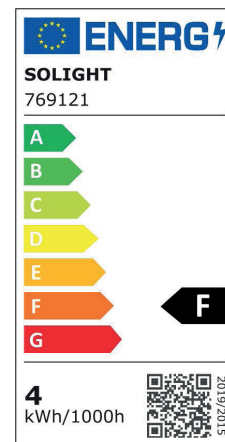

D110

AMP.E27.G110.4,1W.2600K.DIM.AM

CODE COREP : 655440

EAN 13 :

SO light
Vintage

Rue Radio-Londres
CS50001 - 33323 BÈGLES CEDEX (FRANCE)
France : contactpro@corep.com
Export : export@corep.com
www.corep.com

Coloris : ambre

E27 - 4W

Lumens : 362

Durée de vie : 25 000h

Angle : 360°

Color : amber

IRC : 80

Kelvins : 2600

Allumage : 15 000x

Description : Ampoule D110 diamant filament dimmable. CRI80.

D110 LED filament diamond bulb dimmable. CRI80.

POIDS NET/NET WEIGHT : 60 gr

COLIS 1 COLOR_BOX

L11,70xP11,70xH15,50 cm

POIDS BRUT/GROSS WEIGHT : 140 gr