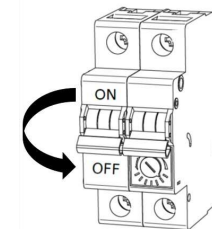

2X

Ampoule non incluse
Bulb not included