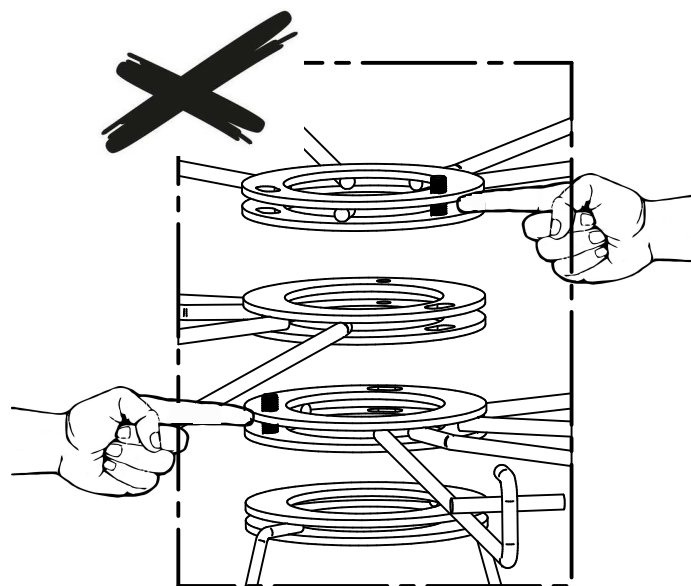

1

80202

rue Radio-Londres
33130 Begles

MARKET SET

LA LUMIÈRE A DU STYLE

Une marque de

Rue Radio-Londres - 33130 BÈGLES (FRANCE)
www.marketset.fr