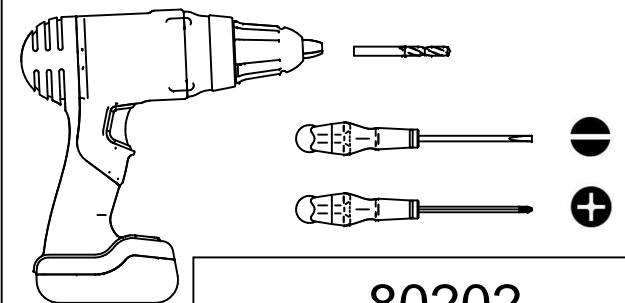

Vous aurez besoin de:
You will need:

Ampoule non incluse
Bulb not included

80202

rue Radio-Londres
33130 Bègles

MARKET SET

LA LUMIÈRE A DU STYLE

Une marque de 

Rue Radio-Londres - 33130 BÈGLES (FRANCE)
www.marketset.fr