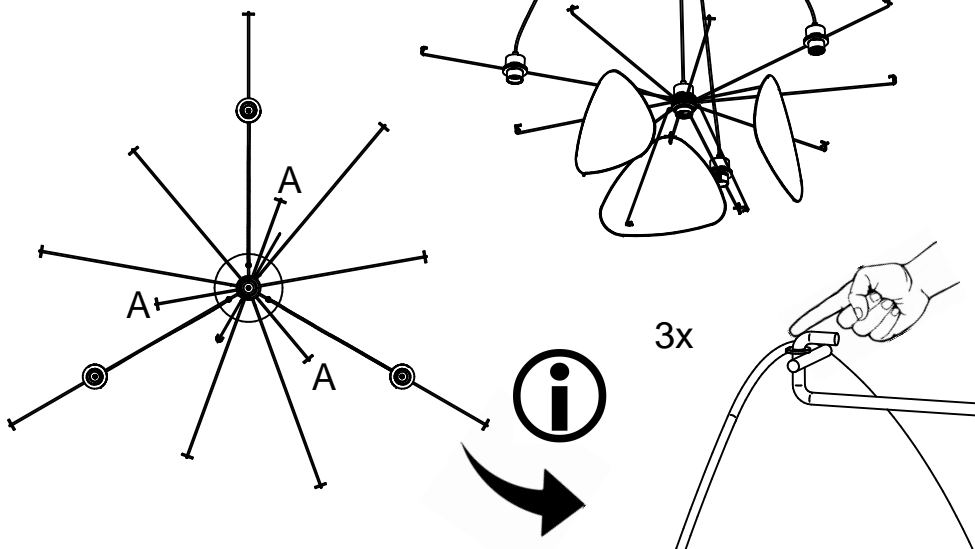

5

80202

rue Radio-Londres
33130 Begles

MARKET SET

LA LUMIÈRE A DU STYLE

Une marque de 

Rue Radio-Londres - 33130 BÉGLES (FRANCE)
www.marketset.fr

10