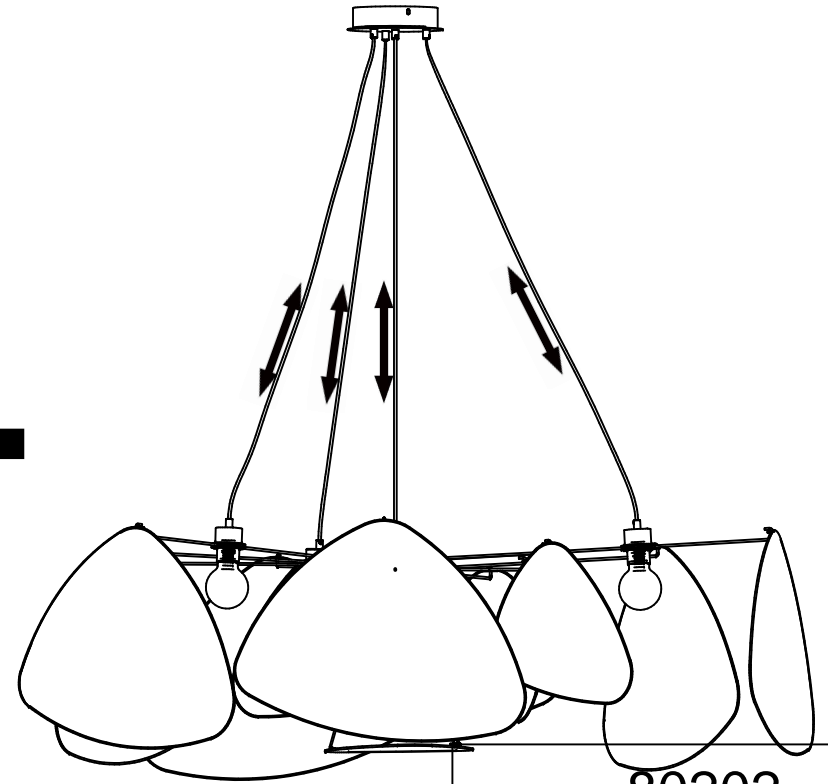

15

80202

rue Radio-Londres
33130 Begles

MARKET SET

LA LUMIÈRE A DU STYLE

Une marque de

Rue Radio-Londres - 33130 BÈGLES (FRANCE)
www.marketset.fr