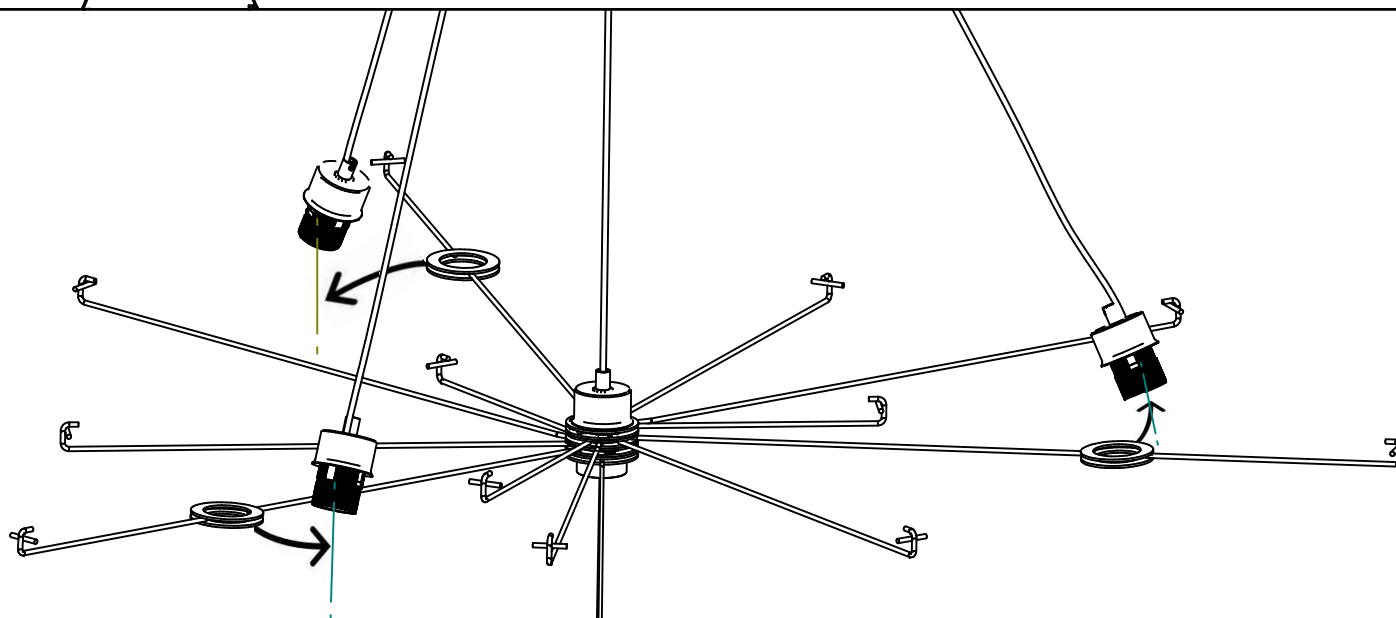

80202

rue Radio-Londres
33130 Begles

MARKET SET

LA LUMIÈRE A DU STYLE

Une marque de Corep

Rue Radio-Londres - 33130 BÉGLES (FRANCE)
www.marketset.fr