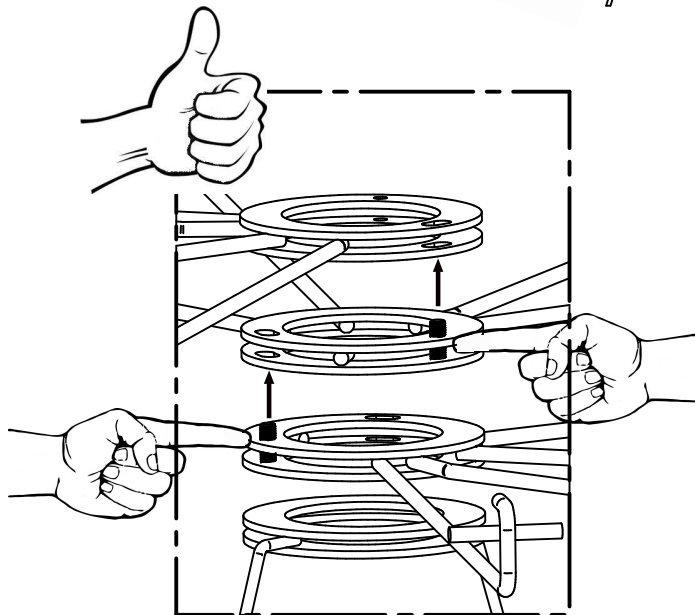

1

80202

rue Radio-Londres
33130 Begles

MARKET SET

LA LUMIÈRE A DU STYLE

Une marque de

Rue Radio-Londres - 33130 BÈGLES (FRANCE)
www.marketset.fr