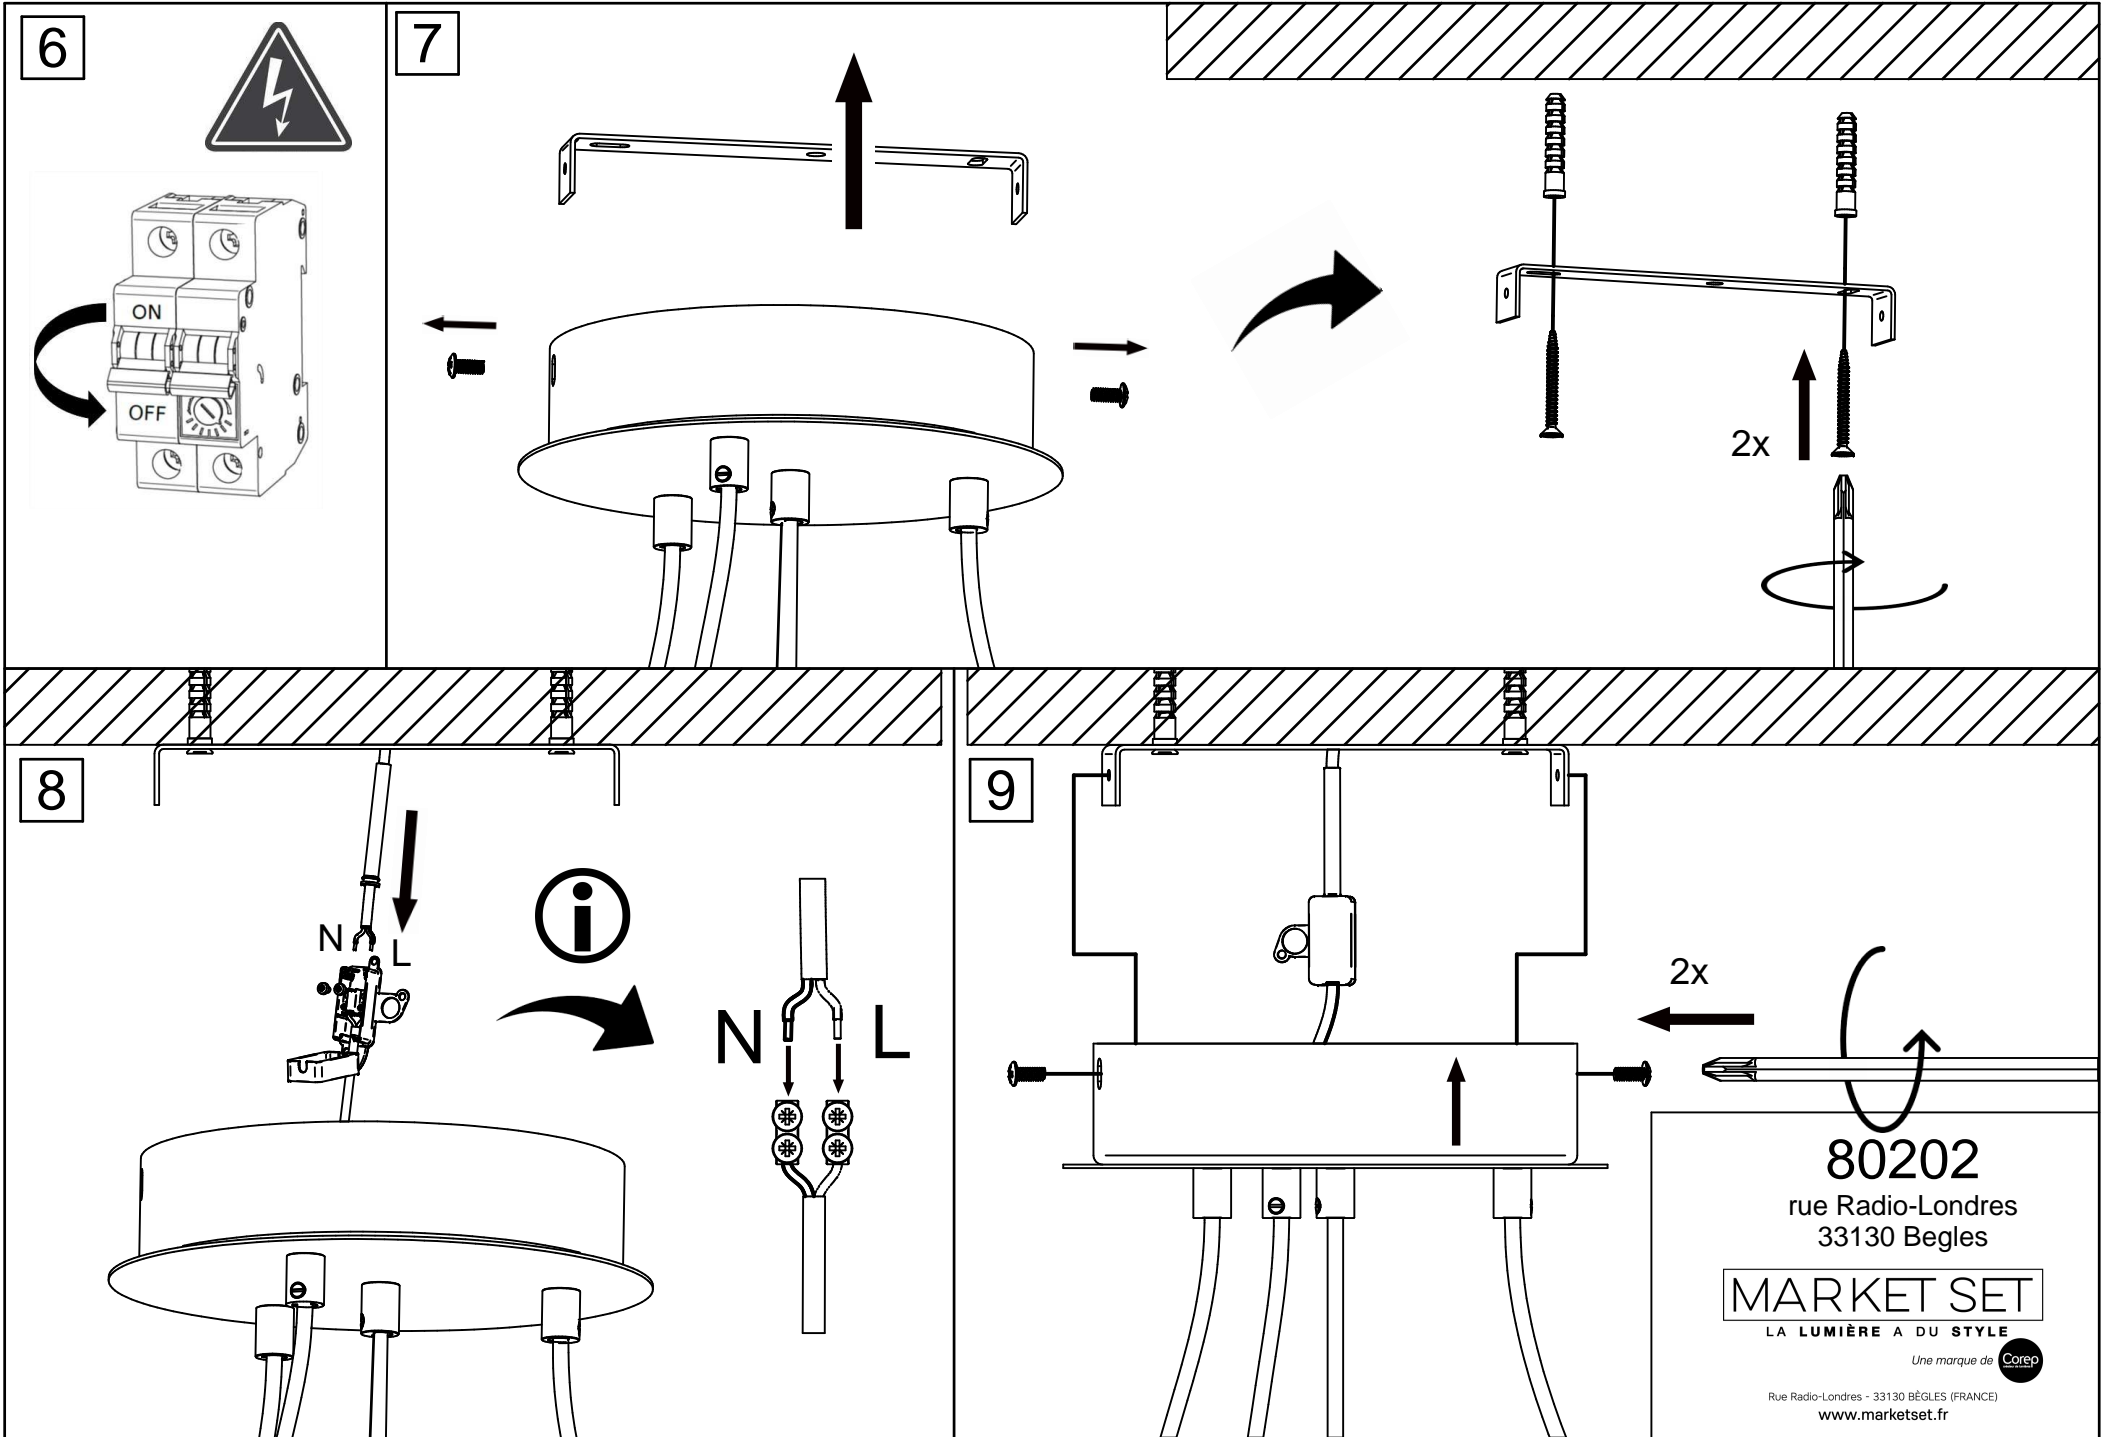

5

80202

rue Radio-Londres
33130 Begles

MARKET SET

LA LUMIÈRE A DU STYLE

Une marque de 

Rue Radio-Londres - 33130 BÉGLES (FRANCE)
www.marketset.fr

10