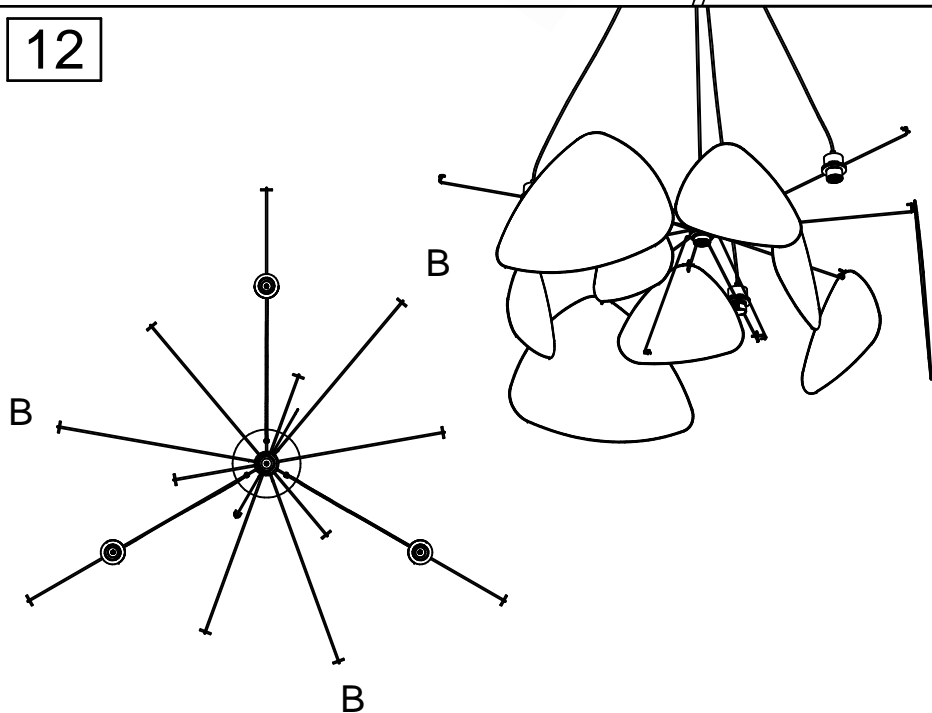

10

11

12

13

80202

rue Radio-Londres
33130 Bégles

MARKET SET

LA LUMIÈRE A DU STYLE

Une marque de

Rue Radio-Londres - 33130 BÉGLES (FRANCE)
www.marketset.fr