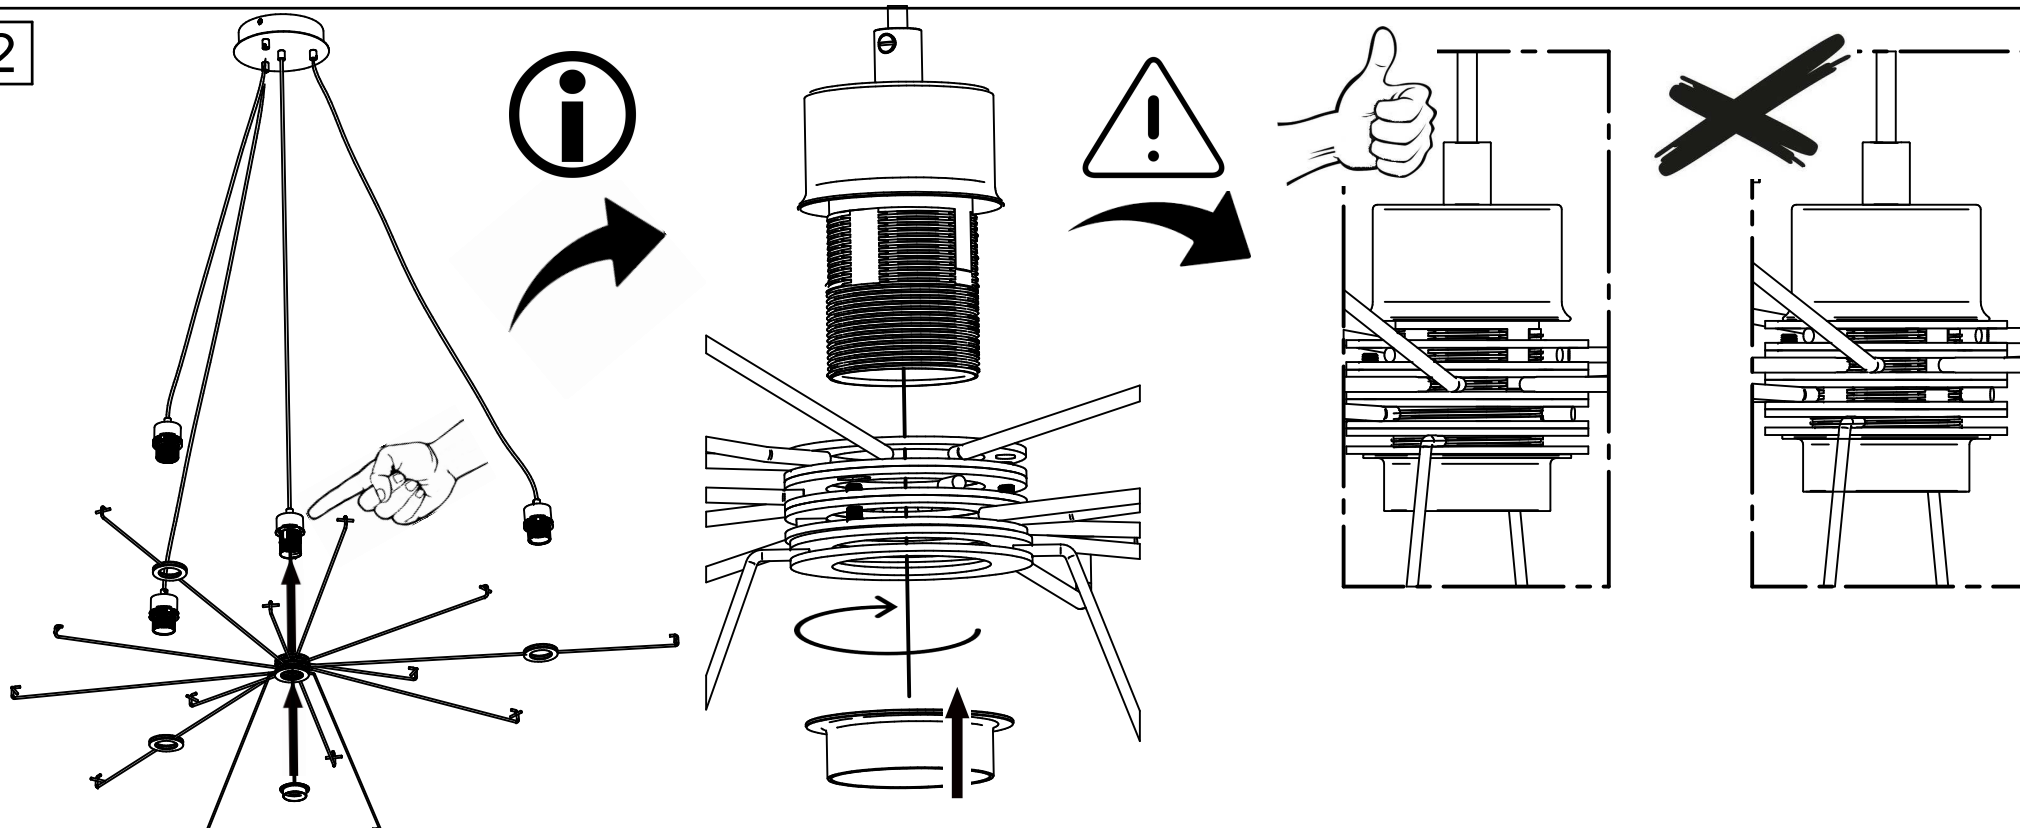

1

80202

rue Radio-Londres
33130 Begles

MARKET SET

LA LUMIÈRE A DU STYLE

Une marque de 

Rue Radio-Londres - 33130 BÈGLES (FRANCE)
www.marketset.fr

2