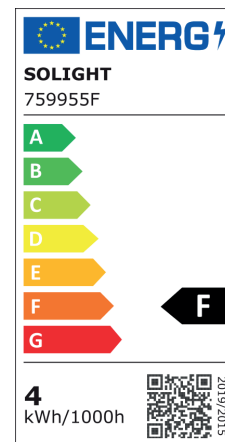

P45

AMP.E14.P45.4W.4000K.DIM.TSP

CODE COREP : 654302

EAN 13 :

SO light

Rue Radio-Londres
CS50001 - 33323 BÈGLES CEDEX (FRANCE)
France : contactpro@corep.com
Export : export@corep.com
www.corep.com

Coloris : transparent

E14 - 4W

Lumens : 400

Durée de vie : 25 000h

Angle : 360°

Color : clear

IRC : 82

Kelvins : 4000

Allumage : 100 000x

Description : Ampoule P45 Edison filament dimmable. CRI80

P45 LED filament Edison bulb dimmable. CRI80

POIDS NET/NET WEIGHT : 15 gr

COLIS 1 COLOR_BOX

L5,20xP5,20xH8,70 cm

POIDS BRUT/GROSS WEIGHT : 30 gr