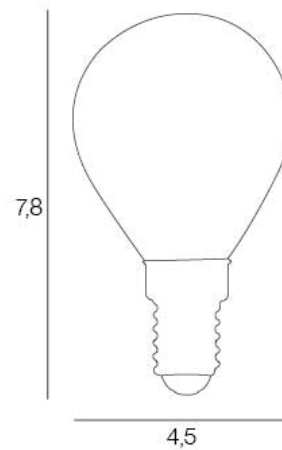

E14 - 4W

Lumens : 400

Durée de vie : 25 000h

Angle : 360°

Color : clear

IRC : 82

Kelvins : 4000

Allumage : 100 000x

Description : Ampoule P45 Edison filament dimmable. CRI80

P45 LED filament Edison bulb dimmable. CRI80

POIDS NET/NET WEIGHT : 15 gr

COLIS 1 COLOR_BOX

L5,20xP5,20xH8,70 cm

POIDS BRUT/GROSS WEIGHT : 30 gr