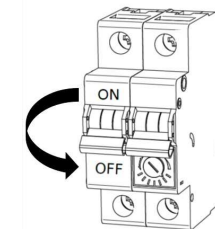

2X

Ampoule non incluse
Bulb not included