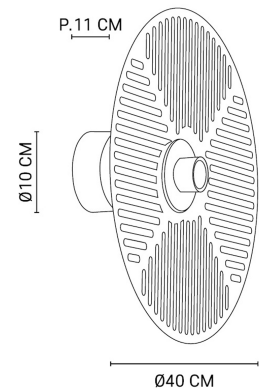

WATERLILY

Lignes graphiques entre ombre et lumière. Élégant mystère.

MARKET SET

LA LUMIÈRE A DU STYLE

Rue Radio-Londres
CS50001 - 33323 BÈGLES CEDEX (FRANCE)
contact@marketset.fr
www.marketset.fr

NOM DU PRODUIT : WATERLILY

PRODUIT : Applique

CODE : 651931

REFERENCE : 80126

EAN : 3188000735621

Produit : Applique ajourée en métal. Équipée d'une patère murale en métal adaptable DCL.

COULEUR : noir

MATIERE PRINCIPALE : Métal

MATIERE SECONDAIRE :

CULOT : E27

PUISSANCE EN W : 60

AMPOULE INCLUSE : 0

LUMENS :

KELVINS :

IP : IP 20

CLASSE : Classe 2

POIDS BRUT EN KG : 1,635

POIDS NET EN KG : 1,37

EMBALLAGE :

BOITE 1 :

BOITE 2 :

PLUS PRODUIT :
DCL

ARTICLE COMPLEMENTAIRE :

TYPE : E27

WATT MAX : 8.0