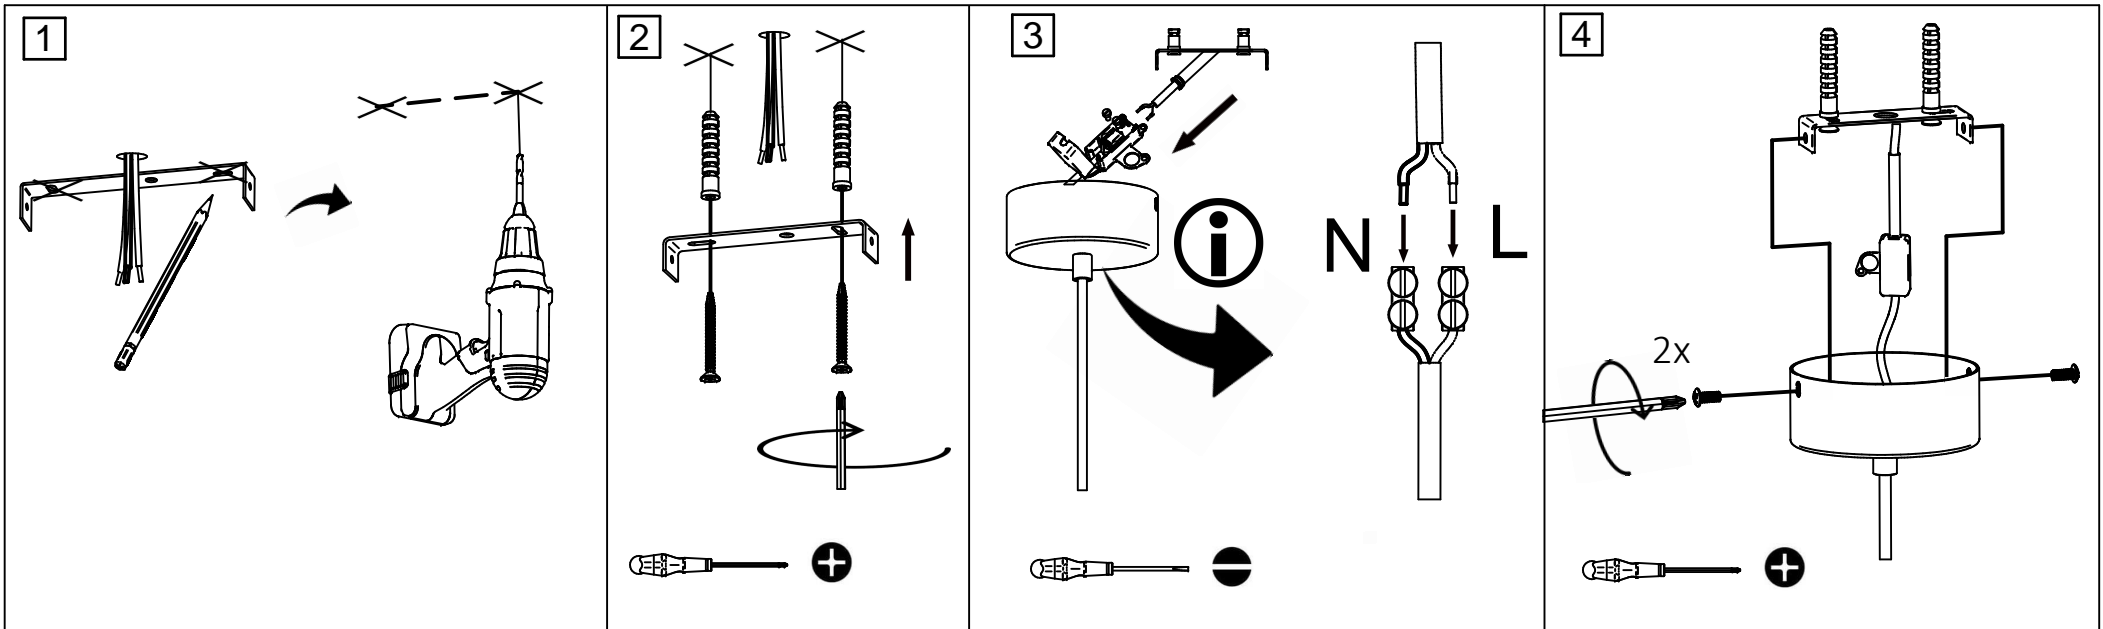

rue Radio-Londres  
33130 Begles

MARKET SET

LA LUMIÈRE A DU STYLE

Une marque de Corep

Rue Radio-Londres - 33130 BÈGLES (FRANCE)

www.marketset.fr

80222  
rue Radio-Londres  
33130 Begles

**MARKET SET**  
LA LUMIÈRE A DU STYLE