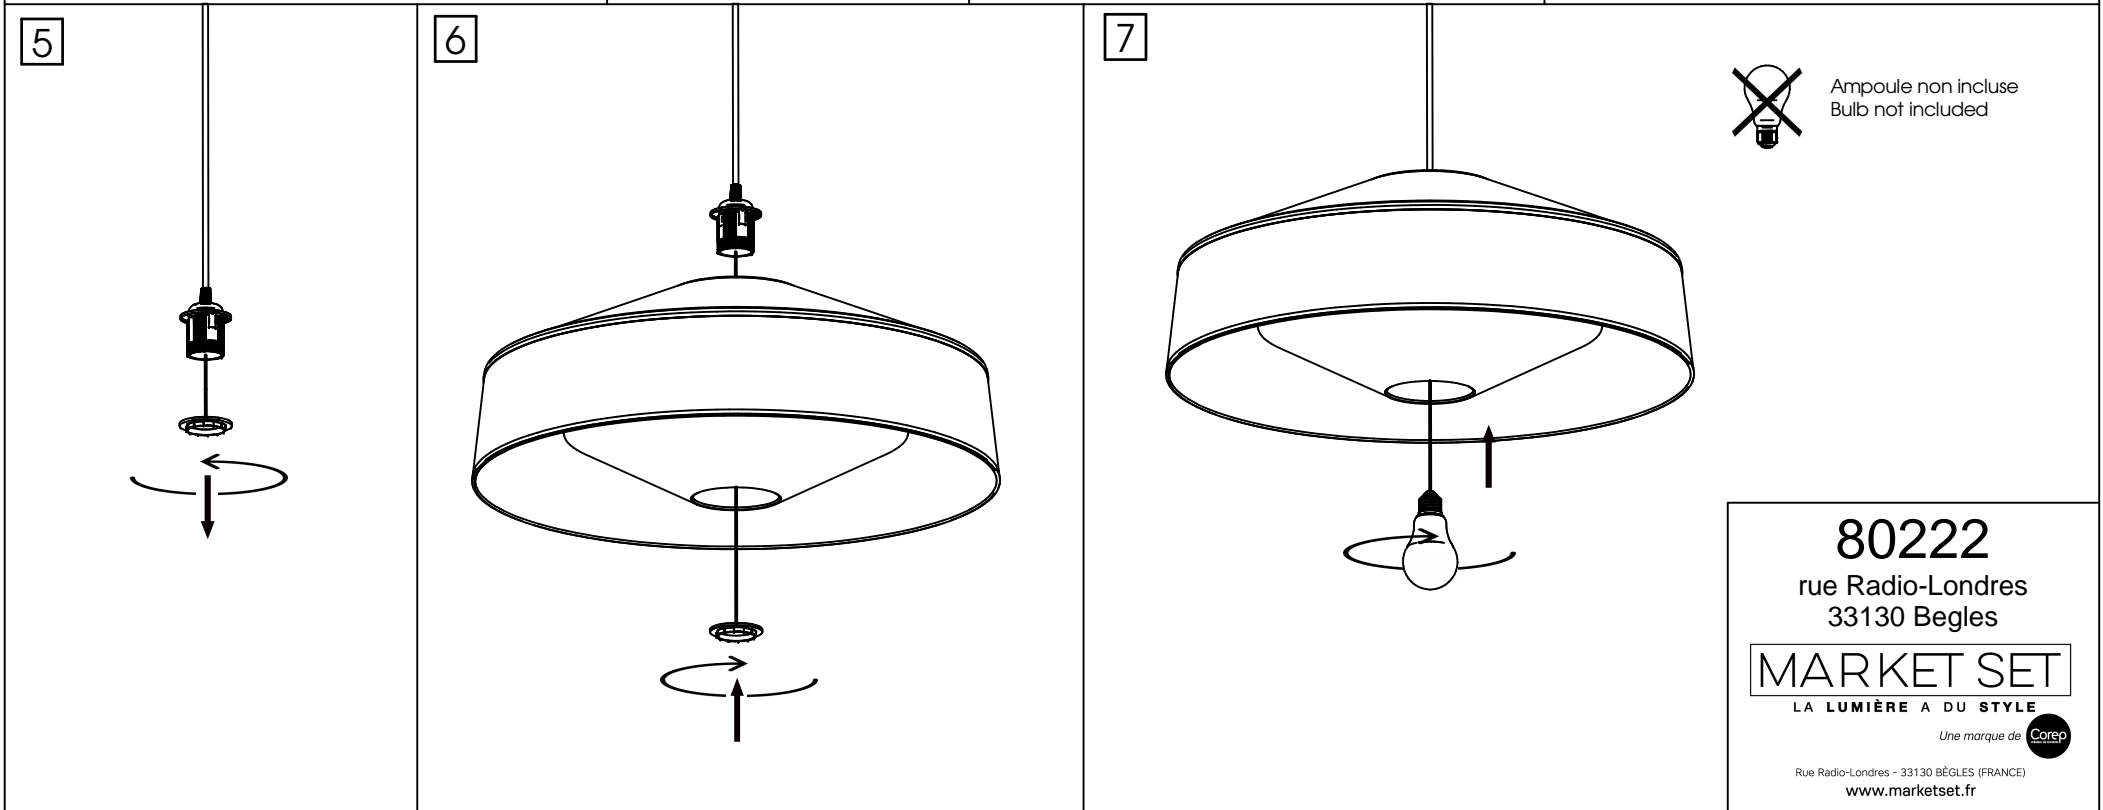

rue Radio-Londres  
33130 Begles

MARKET SET

LA LUMIÈRE A DU STYLE

Une marque de Corep

Rue Radio-Londres - 33130 BÈGLES (FRANCE)

www.marketset.fr

80222  
rue Radio-Londres  
33130 Begles

**MARKET SET**  
LA LUMIÈRE A DU STYLE