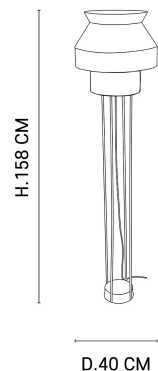

NOM DU PRODUIT : SINGAPOUR

PRODUIT : Lampadaire

CODE : PR503484

REFERENCE : 80185

EAN : 3188000770622

Produit : Lampadaire en métal peint finition sablée. Abat-jour en lin lavé et cannage. Équipé d'un cordon textile et interrupteur au pied.

COULEUR : **Nude**

MATIERE PRINCIPALE : **Cannage**

MATIERE SECONDAIRE : **Lin**

CULOT : **E27**

PUISSANCE EN W : **40**

AMPOULE INCLUSE : **0**

LUMENS :

KELVINS :

IP : **IP 20**

CLASSE : **Classe 2**

POIDS BRUT EN KG : **8,615**

POIDS NET EN KG : **7,238**

EMBALLAGE :

BOITE 1 :

BOITE 2 :

PLUS PRODUIT :

Abat-jour France, Cable textile, Interrupteur au pied, Prise

ARTICLE COMPLEMENTAIRE :

TYPE : **E27**

WATT MAX : **8.0**

COULEUR : **opale**

CODE MINOS : **654314**

EAN : **3188000760043**

MES NOTES: