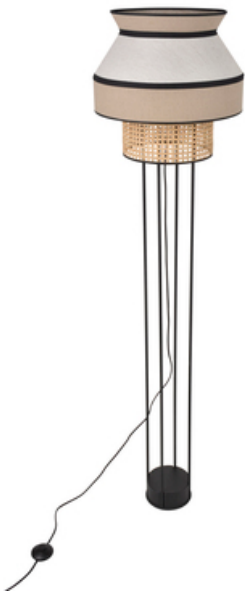

SINGAPOUR

Continuellement en quête de douceur, la gamme Singapour, dont les formes nous évoquent des

MARKET SET

LA LUMIÈRE A DU STYLE

Rue Radio-Londres
CS50001 - 33323 BÈGLES CEDEX (FRANCE)
contact@marketset.fr
www.marketset.fr

NOM DU PRODUIT : SINGAPOUR

PRODUIT : Lampadaire

CODE : PR503484

REFERENCE : 80185

EAN : 3188000770622

Produit : Lampadaire en métal peint finition sablée. Abat-jour en lin lavé et cannage. Équipé d'un cordon textile et interrupteur au pied.

COULEUR : **Nude**

MATIERE PRINCIPALE : **Cannage**

MATIERE SECONDAIRE : **Lin**

CULOT : **E27**

PUISSANCE EN W : **40**

AMPOULE INCLUSE : **0**

LUMENS :

KELVINS :

Abat-jour France, Cable textile, Interrupteur au pied, Prise

ARTICLE COMPLEMENTAIRE :

TYPE : **E27**

WATT MAX : **8.0**

COULEUR : **opale**

CODE MINOS : **654314**

EAN : **3188000760043**

MES NOTES: