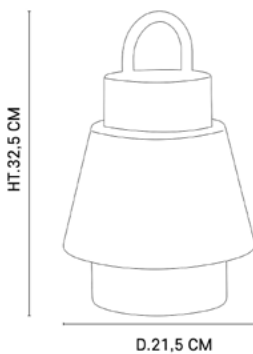

Indoors or outdoors, we feel the need to appropriate each space of our home in the intimacy of our decoration. That is why MARKET SET® has added an outdoor portable lamp to one of the most emblematic ranges in its collection, the SINGAPOUR range! Keeping its iconic Asian lantern shape, the outdoor portable lamp takes up all the stylistic codes of the Asian lantern. Coloured fabric to diffuse the light, caneage to evoke craftsmanship and give it a vintage look, and graphic black cotton borders to highlight its shapes. Thanks to its lampshade in water-repellent Sunbrella® fabric, it does not fear humidity and is UV-resistant in order to keep its beautiful colour over time. As beautiful outside as inside, the outdoor portable SINGAPOUR lamp has a bamboo handle to accompany us in every corner of the house, terrace or garden. Beautiful evenings ahead...

POIDS NET/NET WEIGHT : 620 gr

COLIS 1 KRAFT BOX

L22xP22xH34,50 cm

POIDS BRUT/GROSS WEIGHT : 1140 gr