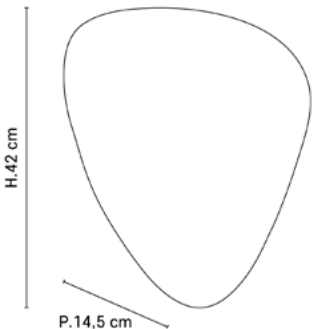

POIDS NET/NET WEIGHT : 530 gr

COLIS 1 KRAFT BOX

L42xP14xH36 cm

POIDS BRUT/GROSS WEIGHT : 1005 gr

Ampoule conseillée
Recommended bulb