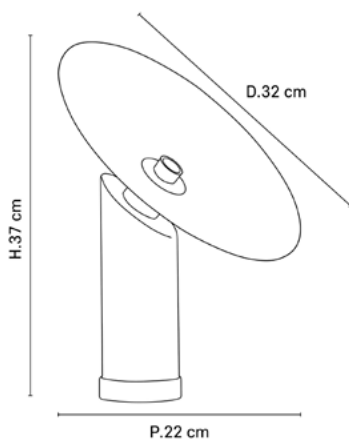

MARKET SET

LA LUMIÈRE A DU STYLE

Rue Radio-Londres
CS50001 - 33323 BÈGLES CEDEX (FRANCE)
France : contact@marketset.fr
Export : export@marketset.fr
www.marketset.fr

Description : Lampe base ronde en métal peint finition sablée et détails laiton. Abat-jour conique bi-matière en coton. Équipée d'un cordon textile et d'un interrupteur.

*Free the art deco style.
Patterns, striking materials, mix&match.
Chic overload !*

POIDS NET/NET WEIGHT : 1820 gr

COLIS 1 KRAFT BOX

L16xP14xH31 cm

POIDS BRUT/GROSS WEIGHT : 1920 gr

COLIS 2 KRAFT BOX

L37,50xP34,50xH8cm

POIDS BRUT/GROSS WEIGHT : 402gr