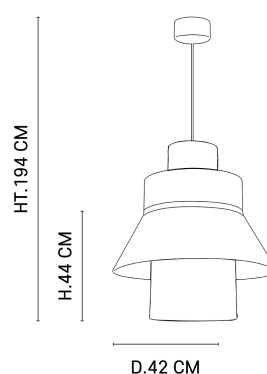

## MARKET SET

LA LUMIÈRE A DU STYLE

Rue Radio-Londres  
CS50001 - 33323 BÈGLES CEDEX (FRANCE)  
contact@marketset.fr  
www.marketset.fr

NOM DU PRODUIT : SINGAPOUR M

PRODUIT : Suspension

CODE : 655548

REFERENCE : 5565

EAN : 3188000770295

Produit : Suspension empilement de 3 abat-jour en lin lavé et cannage. Équipée d'un cordon textile et d'un pavillon en métal adaptable DCL.

COULEUR : **Nude**

MATIERE PRINCIPALE : **Cannage**

MATIERE SECONDAIRE : **Lin**

CULOT : **E27**

PUISSANCE EN W : **60**

AMPOULE INCLUSE : **0**

LUMENS :

KELVINS :

IP : **IP 20**

CLASSE : **Classe 2**