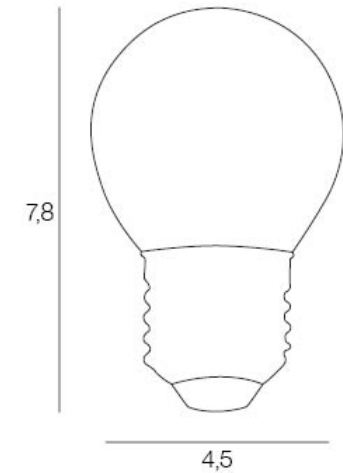

ARTICLE COMPLEMENTAIRE :

TYPE :

WATT MAX :

COULEUR :

CODE MINOS :

EAN :

Rue Radio-Londres
CS50001 - 33323 BEGLES CEDEX
(FRANCE)
contact@corep.com
www.corep.com

COULEUR : transparent

MATIERE PRINCIPALE : Verre

MATIERE SECONDAIRE :

CULOT : E27

PUISSANCE EN W : 4

AMPOULE INCLUSE : 1

LUMENS : 400

KELVINS : 4 000

IP :

CLASSE :

POIDS BRUT EN KG : 0,03

POIDS NET EN KG : 0,015

EMBALLAGE :

BOITE 1 : L5.2 xP5.2 xH8.7 cm

BOITE 2 :