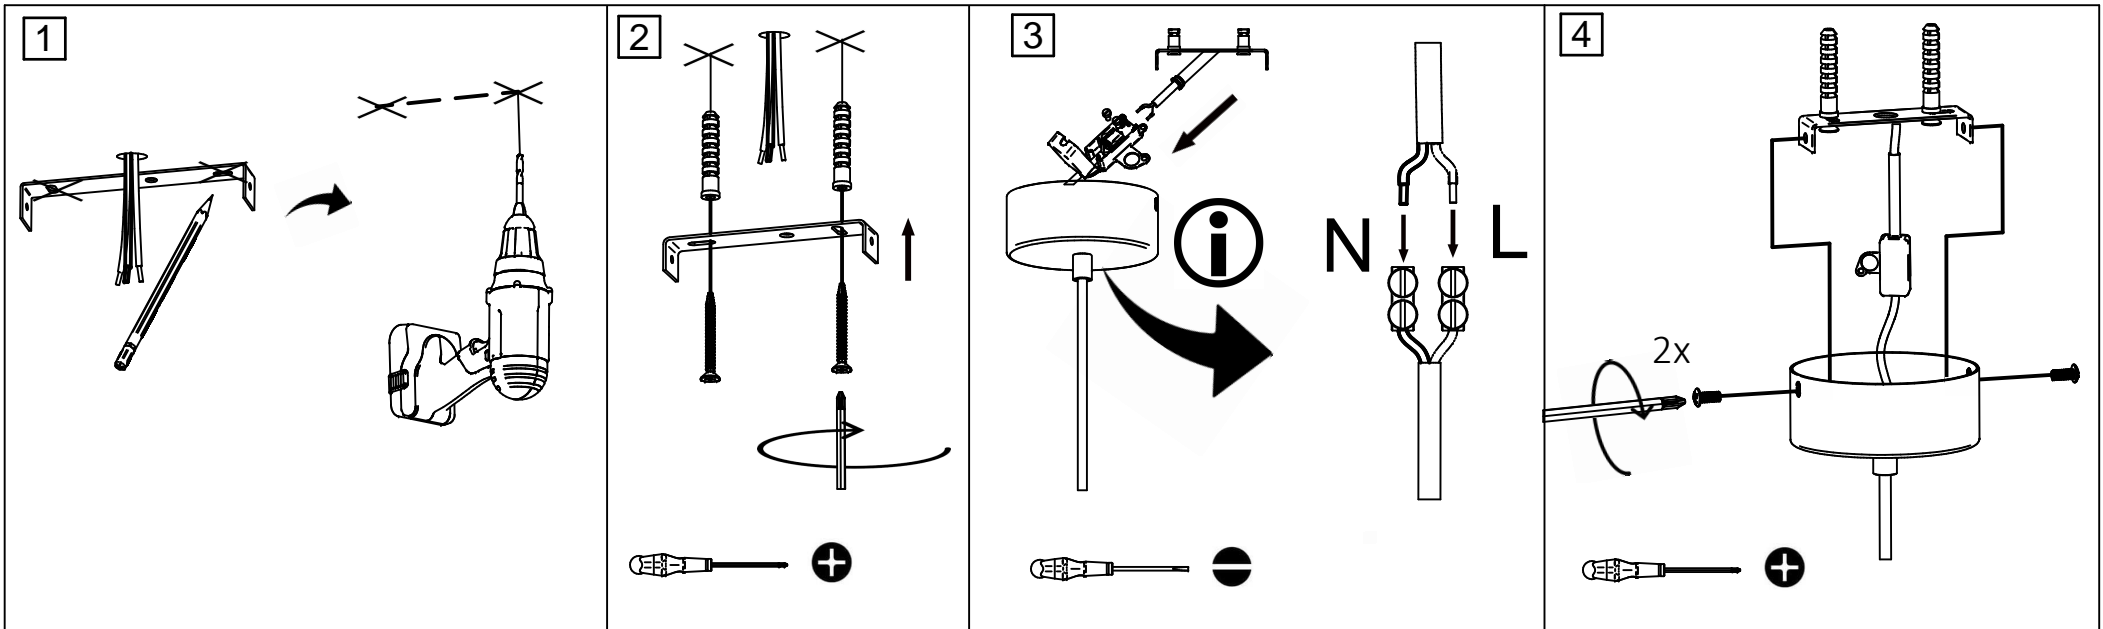

X1

X1

X2

X2

Ampoule non incluse
Bulb not included

Vous aurez besoin de:
You will need:

80219-L

rue Radio-Londres
33130 Begles

MARKET SET

LA LUMIÈRE A DU STYLE

Une marque de 

Rue Radio-Londres - 33130 BÈGLES (FRANCE)

www.marketset.fr

80219-L
 rue Radio-Londres
 33130 Begles

MARKET SET
 LA LUMIÈRE A DU STYLE

Une marque de **Corep**