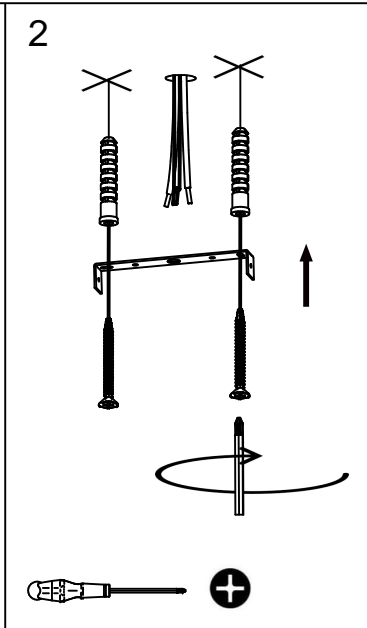

MARKET SET

LA LUMIÈRE A DU STYLE

Une marque de 

Rue Radio-Londres - 33130 BÈGLES (FRANCE)

www.marketset.fr

80233
rue Radio-Londres
33130 Begles

MARKET SET
LA LUMIÈRE A DU STYLE

Une marque de **Corep**