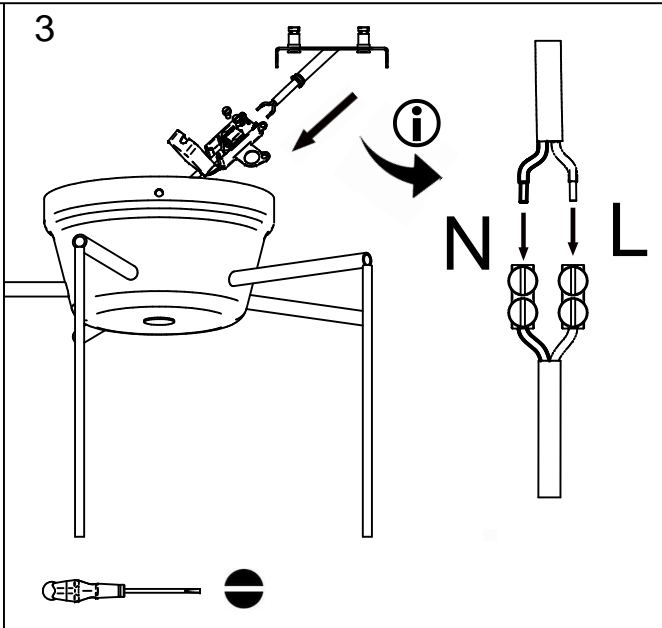

MARKET SET

LA LUMIÈRE A DU STYLE

Une marque de 

Rue Radio-Londres - 33130 BÈGLES (FRANCE)

www.marketset.fr

80233
rue Radio-Londres
33130 Begles

MARKET SET
LA LUMIÈRE A DU STYLE

Une marque de **Corep**