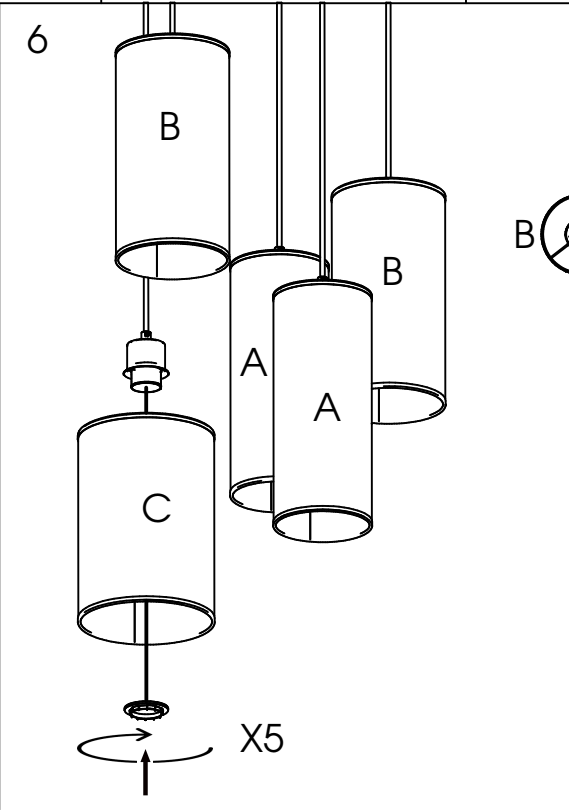

MARKET SET

LA LUMIÈRE A DU STYLE

Une marque de 

Rue Radio-Londres - 33130 BÈGLES (FRANCE)

www.marketset.fr

80233
rue Radio-Londres
33130 Begles

MARKET SET
LA LUMIÈRE A DU STYLE

Une marque de **Corep**