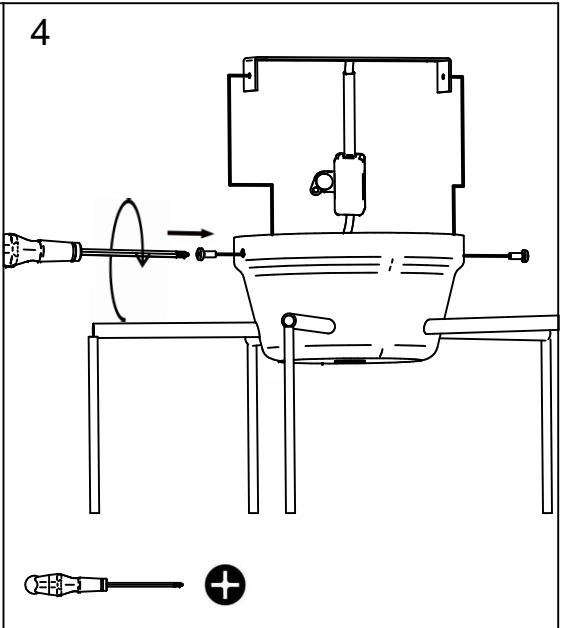

MARKET SET

LA LUMIÈRE A DU STYLE

Une marque de 

Rue Radio-Londres - 33130 BÈGLES (FRANCE)

www.marketset.fr

80233
rue Radio-Londres
33130 Begles

MARKET SET
LA LUMIÈRE A DU STYLE

Une marque de **Corep**