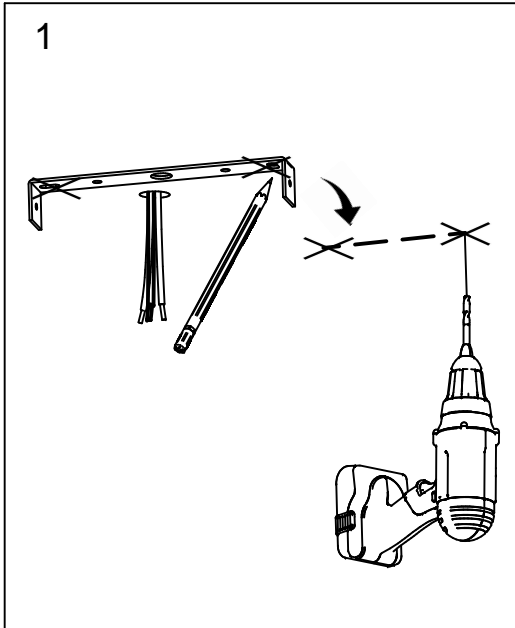

MARKET SET

LA LUMIÈRE A DU STYLE

Une marque de 

Rue Radio-Londres - 33130 BÈGLES (FRANCE)

www.marketset.fr

80233
rue Radio-Londres
33130 Begles

MARKET SET
LA LUMIÈRE A DU STYLE

Une marque de **Corep**