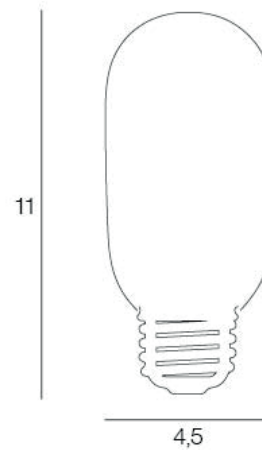

E27 - 6W

Lumens : 806

Durée de vie : 15 000h

Angle : 360°

Color : clear

IRC : 82

Kelvins : 4000

Allumage : 15 000x

Description : Ampoule T45 tube filament dimmable. CRI80

T45 LED filament tube bulb dimmable. CRI80

POIDS NET/NET WEIGHT : 25 gr

COLIS 1 COLOR_BOX

L5xP5xH12,50 cm

POIDS BRUT/GROSS WEIGHT : 45 gr