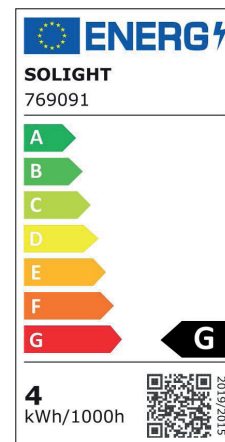

G125

AMP.E27.G125.4,2W.2500K.DIM.AM

CODE COREP : 655437

EAN 13 :

So light
Vintage

Rue Radio-Londres
CS50001 - 33323 BÈGLES CEDEX (FRANCE)
France : contactpro@corep.com
Export : export@corep.com
www.corep.com

Coloris : ambre

E27 - 4W

Lumens : 346

Durée de vie : 25 000h

Angle : 360°

Color : amber

IRC : 80

Kelvins : 2500

Allumage : 15 000x

Description : Ampoule G125 globe strié filament dimmable. CRI80.

G125 LED filament striped globe bulb dimmable. CRI80.

POIDS NET/NET WEIGHT : 120 gr

COLIS 1 COLOR_BOX

L13xP13xH20 cm

POIDS BRUT/GROSS WEIGHT : 200 gr