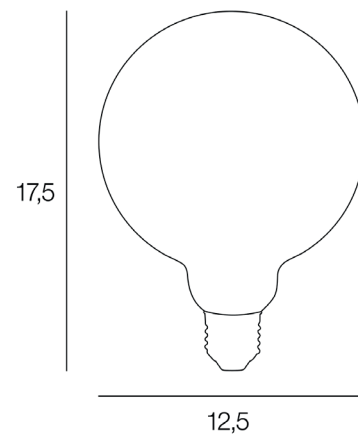

G125

AMP.E27.G125.4,2W.2500K.DIM.AM

CODE COREP : 655437

EAN 13 :

So light
Vintage

Rue Radio-Londres
CS50001 - 33323 BÈGLES CEDEX (FRANCE)
France : contactpro@corep.com
Export : export@corep.com
www.corep.com

Coloris : ambre

E27 - 4W

Lumens : 346

Durée de vie : 25 000h

Angle : 360°

Color : amber

IRC : 80

Kelvins : 2500

Allumage : 15 000x

Description : Ampoule G125 globe strié filament dimmable. CRI80.

G125 LED filament striped globe bulb dimmable. CRI80.

POIDS NET/NET WEIGHT : 120 gr

COLIS 1 COLOR_BOX

L13xP13xH20 cm

POIDS BRUT/GROSS WEIGHT : 200 gr