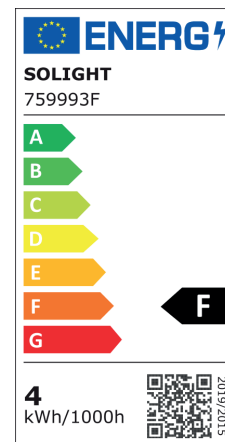

# P45

AMP.E27.2XP45.4W.2700K.DIM.T

CODE COREP : 654305

EAN 13 :

3 188000 759993

# So light

Rue Radio-Londres  
CS50001 - 33323 BÈGLES CEDEX (FRANCE)  
France : contactpro@corep.com  
Export : export@corep.com  
www.corep.com

Coloris : transparent

2XE27 - 4W

Lumens : 400

Durée de vie : 25 000h

Angle : 360°

Color : clear

IRC : 82

Kelvins : 2700

Allumage : 100 000x

**Description :** Lot de 2 ampoules P45 Edison filament dimmable. CRI80

*Set of 2 P45 LED filament Edison bulbs dimmable. CRI80*

POIDS NET/NET WEIGHT : 30 gr