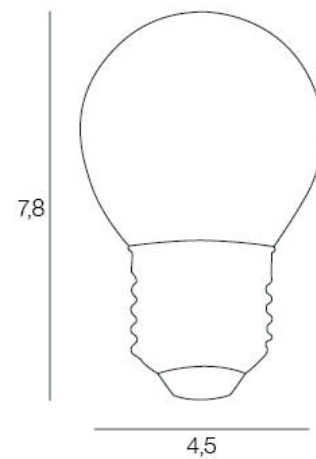

Angle : 360°

Color : clear

IRC : 82

Kelvins : 2700

Allumage : 100 000x

**Description :** Lot de 2 ampoules P45 Edison filament dimmable. CRI80

*Set of 2 P45 LED filament Edison bulbs dimmable. CRI80*

POIDS NET/NET WEIGHT : 30 gr

COLIS 1 BLISTER

L12xP6xH12 cm

POIDS BRUT/GROSS WEIGHT : 45 gr