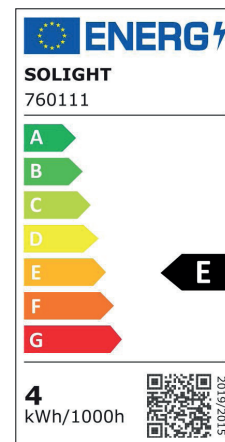

T45

AMP.E27.T45.4,1W.2700K.DIM.TSP

CODE COREP : 654316

EAN 13 :

So light

Rue Radio-Londres
CS50001 - 33323 BÈGLES CEDEX (FRANCE)
France : contactpro@corep.com
Export : export@corep.com
www.corep.com

Coloris : transparent

E27 - 4W

Lumens : 455

Durée de vie : 25 000h

Angle : 360°

Color : clear

IRC : 81

Kelvins : 2700

Allumage : 100 000x

Description : Ampoule T45 tube filament dimmable. CRI80

T45 LED filament tube bulb dimmable. CRI80

POIDS NET/NET WEIGHT : 25 gr

COLIS 1 COLOR_BOX

L5xP5xH12,50 cm

POIDS BRUT/GROSS WEIGHT : 45 gr