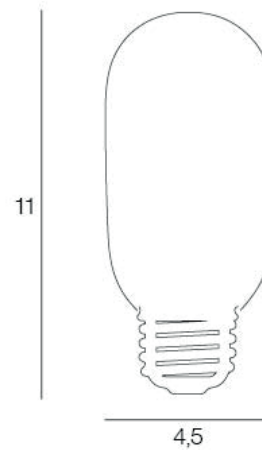

E27 - 4W

Lumens : 455

Durée de vie : 25 000h

Angle : 360°

Color : clear

IRC : 81

Kelvins : 2700

Allumage : 100 000x

Description : Ampoule T45 tube filament dimmable. CRI80

T45 LED filament tube bulb dimmable. CRI80

POIDS NET/NET WEIGHT : 25 gr

COLIS 1 COLOR_BOX

L5xP5xH12,50 cm

POIDS BRUT/GROSS WEIGHT : 45 gr