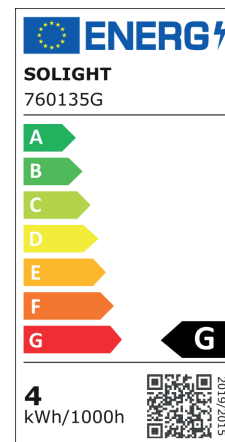

T32

AMP.E27.T32.4W.2000K.DIM.AMB

CODE COREP : 654319

EAN 13 :

So light

Rue Radio-Londres
CS50001 - 33323 BÈGLES CEDEX (FRANCE)
France : contactpro@corep.com
Export : export@corep.com
www.corep.com

Coloris : ambre

E27 - 4W

Lumens : 300

Durée de vie : 25 000h

Angle : 360°

Color : amber

IRC : 81

Kelvins : 2000

Allumage : 100 000x

Description : Ampoule T32 tube filament dimmable. CRI80

T32 LED filament tube dimmable. CRI80

POIDS NET/NET WEIGHT : 45 gr

COLIS 1 COLOR_BOX

L3,30xP3,30xH19 cm

POIDS BRUT/GROSS WEIGHT : 55 gr