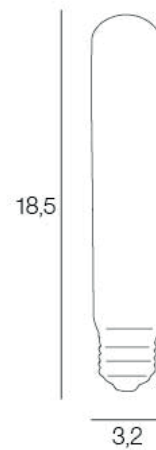

T32

AMP.E27.T32.4W.2000K.DIM.AMB

CODE COREP : 654319

EAN 13 :

So light

Rue Radio-Londres
CS50001 - 33323 BÈGLES CEDEX (FRANCE)
France : contactpro@corep.com
Export : export@corep.com
www.corep.com

Coloris : ambre

E27 - 4W

Lumens : 300

Durée de vie : 25 000h

Angle : 360°

Color : amber

IRC : 81

Kelvins : 2000

Allumage : 100 000x

Description : Ampoule T32 tube filament dimmable. CRI80

T32 LED filament tube dimmable. CRI80

POIDS NET/NET WEIGHT : 45 gr

COLIS 1 COLOR_BOX

L3,30xP3,30xH19 cm

POIDS BRUT/GROSS WEIGHT : 55 gr