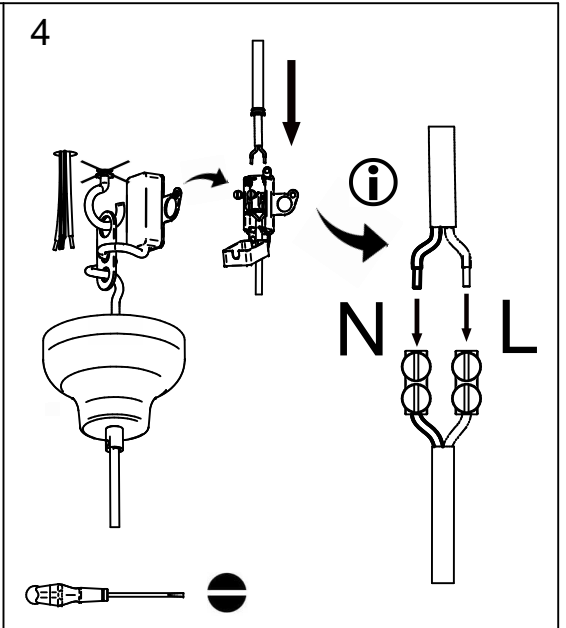

80242

MARKET SET

LA LUMIÈRE A DU STYLE

Une marque de 

Rue Radio-Londres - 33130 BÈGLES (FRANCE)

www.marketset.fr

80242

MARKET SET

LA LUMIÈRE A DU STYLE

Une marque de 

Rue Radio-Londres - 33130 BÈGLES (FRANCE)

www.marketset.fr