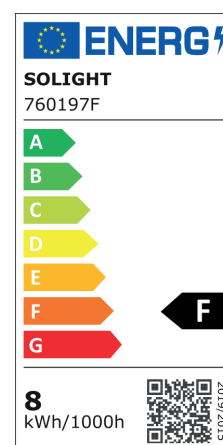

G95

AMP.E27.G95.8W.2200K.DIM.AMB

CODE COREP : 654325

EAN 13 :

So light

Rue Radio-Londres
CS50001 - 33323 BÈGLES CEDEX (FRANCE)
France : contactpro@corep.com
Export : export@corep.com
www.corep.com

Coloris : ambre

E27 - 8W

Lumens : 710

Durée de vie : 25 000h

Angle : 360°

Color : amber

IRC : 81

Kelvins : 2200

Allumage : 100 000x

Description : Ampoule G95 globe filament dimmable. CRI80

G95 LED filament globe bulb dimmable. CRI80

POIDS NET/NET WEIGHT : 55 gr

COLIS 1 COLOR_BOX

L10xP10xH16 cm

POIDS BRUT/GROSS WEIGHT : 115 gr