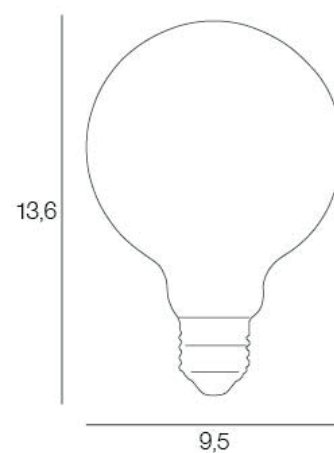

G95

AMP.E27.G95.8W.2200K.DIM.AMB

CODE COREP : 654325

EAN 13 :

So light

Rue Radio-Londres
CS50001 - 33323 BÈGLES CEDEX (FRANCE)
France : contactpro@corep.com
Export : export@corep.com
www.corep.com

Coloris : ambre

E27 - 8W

Lumens : 710

Durée de vie : 25 000h

Angle : 360°

Color : amber

IRC : 81

Kelvins : 2200

Allumage : 100 000x

Description : Ampoule G95 globe filament dimmable. CRI80

G95 LED filament globe bulb dimmable. CRI80

POIDS NET/NET WEIGHT : 55 gr

COLIS 1 COLOR_BOX

L10xP10xH16 cm

POIDS BRUT/GROSS WEIGHT : 115 gr