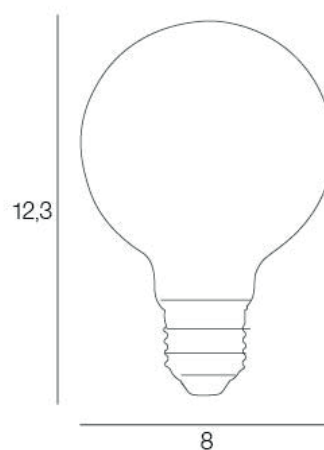

G80

AMP.E27.G80.8W.2200K.DIM.AMB

CODE COREP : 654323

EAN 13 :

3 188000 760173

SO light

Rue Radio-Londres
CS50001 - 33323 BÈGLES CEDEX (FRANCE)
France : contactpro@corep.com
Export : export@corep.com
www.corep.com

Coloris : ambre

E27 - 8W

Lumens : 729

Durée de vie : 25 000h

Angle : 360°

Color : amber

IRC : 81

Kelvins : 2200

Allumage : 100 000x

Description : Ampoule G80 globe filament dimmable. CRI80

G80 LED filament globe bulb dimmable. CRI80

POIDS NET/NET WEIGHT : 40 gr

COLIS 1 COLOR_BOX

L8,70xP8,70xH12,70 cm

POIDS BRUT/GROSS WEIGHT : 80 gr