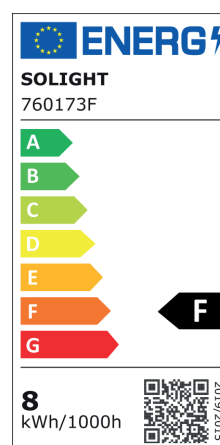

G80

AMP.E27.G80.8W.2200K.DIM.AMB

CODE COREP : 654323

EAN 13 :

3 188000 760173

SO light

Rue Radio-Londres
CS50001 - 33323 BÈGLES CEDEX (FRANCE)
France : contactpro@corep.com
Export : export@corep.com
www.corep.com

Coloris : ambre

E27 - 8W

Lumens : 729

Durée de vie : 25 000h

Angle : 360°

Color : amber

IRC : 81

Kelvins : 2200

Allumage : 100 000x

Description : Ampoule G80 globe filament dimmable. CRI80

G80 LED filament globe bulb dimmable. CRI80

POIDS NET/NET WEIGHT : 40 gr

COLIS 1 COLOR_BOX

L8,70xP8,70xH12,70 cm

POIDS BRUT/GROSS WEIGHT : 80 gr