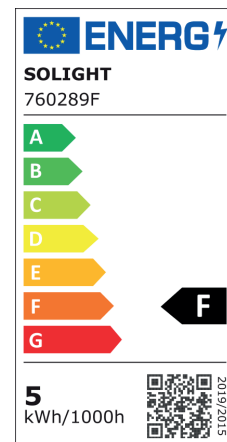

GU10

AMP.2XGU10.4.8W.2700K.ND.CHR

CODE COREP : 654334

EAN 13 :

3 188000 760289

So light

Rue Radio-Londres
CS50001 - 33323 BÈGLES CEDEX (FRANCE)
France : contactpro@corep.com
Export : export@corep.com
www.corep.com

Coloris : transparent

2XGU10 - 4,80W

Lumens : 350

Durée de vie : 25 000h

Angle : 33°

Color : clear

IRC : 82

Kelvins : 2700

Allumage : 15 000x

Description : Lot de 2 ampoules GU10-MR16 non dimmable. CRI80

Set of 2 GU10-MR16 LED bulbs non-dimmable. CRI80

POIDS NET/NET WEIGHT : 120 gr

COLIS 1 BLISTER

L15xP6xH11 cm

POIDS BRUT/GROSS WEIGHT : 140 gr