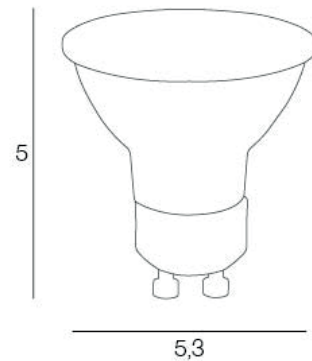

Coloris : transparent

2XGU10 - 4,80W

Lumens : 350

Durée de vie : 25 000h

Angle : 33°

Color : clear

IRC : 82

Kelvins : 2700

Allumage : 15 000x

Description : Lot de 2 ampoules GU10-MR16 non dimmable. CRI80

Set of 2 GU10-MR16 LED bulbs non-dimmable. CRI80

POIDS NET/NET WEIGHT : 120 gr

COLIS 1 BLISTER

L15xP6xH11 cm

POIDS BRUT/GROSS WEIGHT : 140 gr